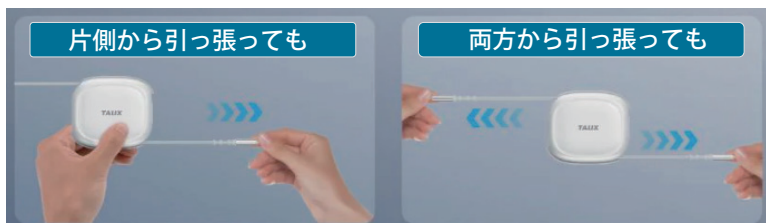

- 厚みが薄くかさばらないボディー

両端の TypeC 端子は本体にマグネット吸着するので端子がぶらぶらしません。

- パソコン・タブレット・スマートフォン 多様な機器に対応

- 高耐久フラットケーブル

コネクタからレインフォースド構造で断線しにくい加工処理。

屈曲テスト 20,000 回をクリアした素材と作りで高耐久を実現

- 片手でも伸ばせる珍しい構造

従来巻き取りケーブルは故障防止の観点から両端を同時に引っ張る構造でした。本製品では片方だけ引っ張ってももう片方お同時に伸びる構造で故障率を大幅に低減いたしました。

**PowerDelivery3.2 対応**

最大 240W/5A まで対応するのでスマートフォンや TypeC 機器はもちろんの事、パソコンやタブレットでもしっかりご利用頂けます。

商品名	Qlex Retractable Cable 240W
商品コード	4X91U36695
EAN CODE	195892134442
カラー	グレー
長さ	1.2 メートル (最長時)
対応電力	240W 48V/5A
データ通信	対応 USB2.0 (480Mbps 理論値)
材質	PC / Braid
質量	約 66g