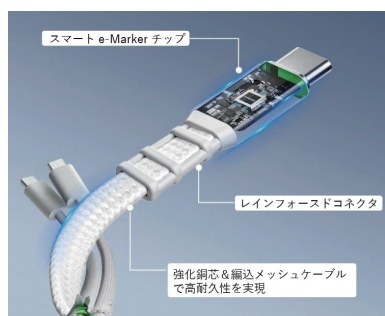

TALIX

タリックス

Qlex Retractable Cable 240W

240W 充電対応 巻取式 TypeC ケーブル

巻き取り・高耐久メッシュ・スリム・マグネットコネクタ固定 TALIX だからこそできる取り回し & 高機能ケーブルが登場

- 240W 充電対応 (PD3.2 対応 / 5A)
- USB-IF 認証の e-Marker チップ搭載で安心
- 最大 1.2 メートルまで伸ばせる巻取式
- 高耐久 20,000 回超の屈曲テストクリア

- 厚みが薄くかさばらないボディー

両端の TypeC 端子は本体にマグネット吸着するので端子がぶらぶらしません。

- パソコン・タブレット・スマートフォン 多様な機器に対応

- 高耐久フラットケーブル

コネクタからレインフォースド構造で断線しにくい加工処理。

屈曲テスト 20,000 回をクリアした素材と作りで高耐久を実現

- 片手でも伸ばせる珍しい構造

従来巻き取りケーブルは故障防止の観点から両端を同時に引っ張る構造でした。本製品では片方だけ引っ張ってももう片方お同時に伸びる構造で故障率を大幅に低減いたしました。

**PowerDelivery3.2 対応**

最大 240W/5A まで対応するのでスマートフォンや TypeC 機器はもちろんの事、パソコンやタブレットでもしっかりご利用頂けます。

商品名	Qlex Retractable Cable 240W
商品コード	4X91U36695
EAN CODE	195892134442
カラー	グレー
長さ	1.2 メートル (最長時)
対応電力	240W 48V/5A
データ通信	対応 USB2.0 (480Mbps 理論値)
材質	PC / Braid
質量	約 66g