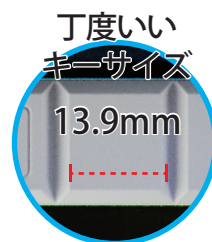

最大5つのキーにお好きなショートカットや定型文を
メモリー出来る USB接続のショートカットキーです。

どちらのポートでも

TypeC or USB (付属変換アダプタ利用)

簡単に設定できる
ソフトウェア

レイアウトに困らない
省スペースデザイン

●センサー式でスムーズな操作を実現
触ると反応するセンサー式のため無音操作を実現。
シーンを選ばずご利用頂けます。

●視覚で伝える LED
タッチしているキーが視覚的に解る LED を搭載。
光り方を変更できるモード切替を搭載。

インポート拡張

センサータッチ

貼ってはがせる
弱粘着シート

タッチでLED

接続端子	TypeC / USB 接続対応 (付属変換利用時)
キー数	5キー (最大4パターン切替設定が可能)
駆動電力	USB バスパワー (5V/500mA)
ケーブル	2本付属 (長さ違いで 30cm / 120cm)
対応 OS	Windows11 / 10 / 8.1
本体サイズ	約 101×17×7.9mm / 11g
付属品	<ul style="list-style-type: none"> TypeC-TypeC ケーブル (30cm) TypeC-TypeC ケーブル (120cm) TypeC-USB 変換アダプター 本体固定用粘着シート

ソフトウェアは商品サイトよりダウンロードとなります。

[パッケージサイズ] 130×80×20mm/140g

メーカー	JAN CODE	商品型番	商品名	上代	税込上代
AREA RED	4580722550909	SD-TOUCHBAR-WH	TOUCH BAR (タッチバー) WH	¥3,636	¥4,000
AREA RED	4580722550916	SD-TOUCHBAR-BK	TOUCH BAR (タッチバー) WH	¥3,636	¥4,000