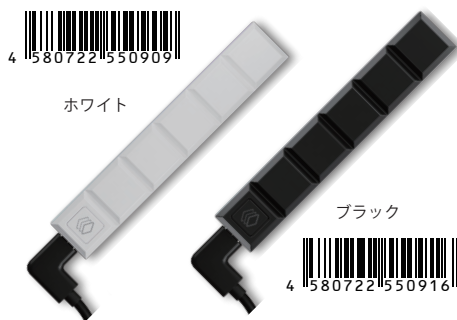

最大5つのキーにお好きなショートカットや定型文を
メモリー出来る USB接続のショートカットキーです。

どちらのポートでも

TypeC or USB (付属変換アダプタ利用)

簡単に設定できる
ソフトウェア

レイアウトに困らない
省スペースデザイン

●センサー式でスムーズな操作を実現
触ると反応するセンサー式のため無音操作を実現。
シーンを選ばずご利用頂けます。

●視覚で伝える LED
タッチしているキーが視覚的に解る LED を搭載。
光り方を変更できるモード切替を搭載。

インポート拡張

センサータッチ

貼ってはがせる
弱粘着シート

タッチでLED

接続端子	TypeC / USB 接続対応 (付属変換利用時)
キー数	5キー (最大4パターン切替設定が可能)
駆動電力	USB バスパワー (5V/500mA)
ケーブル	2本付属 (長さ違いで 30cm / 120cm)
対応 OS	Windows11 / 10 / 8.1
本体サイズ	約 101×17×7.9mm / 11g
付属品	<ul style="list-style-type: none"> TypeC-TypeC ケーブル (30cm) TypeC-TypeC ケーブル (120cm) TypeC-USB 変換アダプター 本体固定用粘着シート

ソフトウェアは商品サイトよりダウンロードとなります。

[パッケージサイズ] 130×80×20mm/140g

メーカー	JAN CODE	商品型番	商品名	上代	税込上代
AREA RED	4580722550909	SD-TOUCHBAR-WH	TOUCH BAR (タッチバー) WH	¥3,636	¥4,000
AREA RED	4580722550916	SD-TOUCHBAR-BK	TOUCH BAR (タッチバー) WH	¥3,636	¥4,000