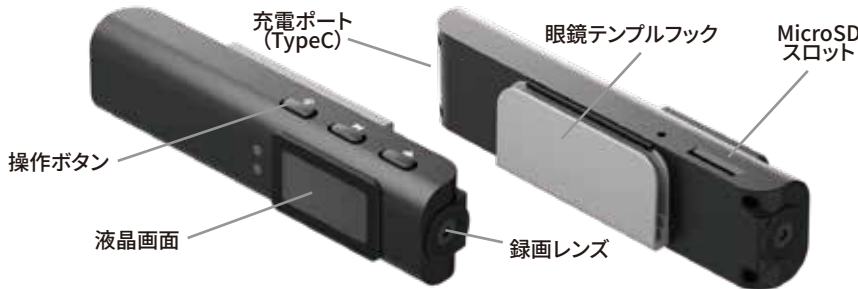

小型で軽量。装着してても違和感ないサイズと軽さを実現。それなのにフル HD 録画、最大連続 30 分を実現ししっかりした実用性を実現いたしました。

小型液晶画面搭載で 確認も操作も可能です。

撮影したその場ですぐに確認したい。設定を変更したいそんな時は小型画面で確認・操作も可能です。

お持ちのスマートフォンやパソコンで 録画映像を確認できます。

パソコンとは付属の USB ケーブルにて接続ができます。カードリーダーも不要です。

スマートフォンでは
対応アプリを入れて頂く事で録画映像を
観賞する事や操作も可能になります。

MicroSD メモリーに対応

商品には MicroSD カードを挿入するモデル。お手元の MicroSD カードを入れる事ですぐにご利用いただく事が可能です。
対応容量 32GB ~ 128GB ※FAT32 フォーマットにて

ボイスレコーダーとしても

突然録音しないといけなシーンがあった場合でも録音モードにすれば音声のみの録音する簡易ボイスレコーダーとしてもご利用可能です。

【パッケージサイズ】約 172×61×72mm / 280g

本体サイズ	85×16.8×21mm
質量	21g
対応メディア	MicroSD (128GBまで)
フォーマット	FAT32
録画ビデオ形式	MP4(H.264)
	1~5分単位の分割保存
録画解像度	1080P / 720P (各30fps)
録画時間	最大:30分
写真形式	JPG
写真解像度	12~1M
端子	TypeC
バッテリー	リチウムイオン(250mAh)
液晶画面	0.96インチ (128×64)