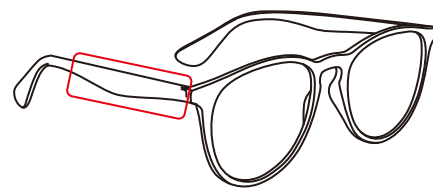

メガネのテンプル部に装着。新感覚ウェアラブルカメラ
みている方向を録画

※画像はハメコミです。

スマートフォンWiFi接続
録画開始・録画確認

1080P
フルHD録画

バッテリー
充電式

約30分
連続撮影

液晶搭載

MicroSD
スロット

だてめがね
付属

目で見ている高さで録画記録

身に着けるカメラ（ウェアラブルカメラ）に属する本製品の最大の醍醐味は目線の角度、向いている方向の動画撮影が可能なところ です。

頭に取り付けるものだとどうしても高い角度になる・・・胸元付近は思ったよりも左右にブレる。スマホは撮影ではなくウェブ閲覧や地図アプリとして使っているので撮影できない・・・そんなご要望から生まれたウェアラブルカメラがカム・グラッシーズです。

※目線に連動するものではございません。

“だてめがね”も付属

ちょうどいいメガネがない・・・そんな心配は不要です。
お試しいただけるようメガネも同梱しています。

ご愛用のメガネでも装着可能です。

装着可能な
メガネテンプルの厚み

1.2mm~2.8mm

テンプルの形状によりましては対応厚み内でも装着できない場合がございます。

軽量約 21g。装着が苦にならない軽さ

小型で軽量。装着してても違和感ないサイズと軽さを実現。それなのにフル HD 録画、最大連続 30 分を実現ししっかりした実用性を実現いたしました。

小型液晶画面搭載で 確認も操作も可能です。

撮影したその場ですぐに確認したい。設定を変更したいそんな時は小型画面で確認・操作も可能です。

お持ちのスマートフォンやパソコンで 録画映像を確認できます。

パソコンとは付属の USB ケーブルにて接続ができます。カードリーダーも不要です。