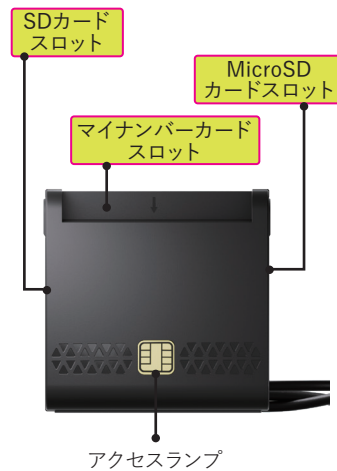

スタンド型マルチ ICカードリーダー

De スタンド型マルチ
ICカードリーダー

SDカード/MicroSDカード
リーダーライター搭載

マイナポータル
対応

e-TAX
対応

eLTAX
対応

USB接続機器

TypeCにも対応

マイナンバー
カード対応

アクセスランプ

※画像はCGです。実際の商品とは一部異なる場合がございます。

扱いやすい スタンド型構造

本体が据え置き型なので
カード挿入・取り外しが簡単です。

カードリーダーライター 機能搭載

SDカード/MicroSDカードに対応
読み込み・書き込みができます。
ICカードを使わない場合でも
カードリーダーとしてご利用頂けます。

パソコンが
「USB」「TypeC」
どちらでも対応いたします。

USB
接続

TypeC
接続

わかりやすい動作

カードにアクセス
すると光ります。

パソコンとの接続 対応カード	USB / またはTypeC(付属の変換を用いて) ISO7816準拠接触型ICカード ※動作確認済:マイナンバーカード
対応メディア	MicroSD / SDカード (排他仕様)
最大対応容量	最大1TBまで
電源	USB接続にて(USBバスパワー約100mA)
対応OS	(Windows) 11 / 10 / 8.1 (MacOS) 10.15 ~ ※
外形寸法	約63×63×45mm / 約84g
ケーブル長	約150cm

※MacOSの場合はChromeブラウザのプラグイン機能を用いてご利用頂くものとなります。Arm版Windows、WindowsSモードパソコンではご利用いただけません。

※画像はCGです。

【パッケージ】 160×125×50mm / 280g 保証期間 ご購入日から1年間

メーカー	JANCODE	商品名	型番
エリアア (AREA)	4580722551210	スタンド型マルチICカードリーダー	SD-MYC02-B