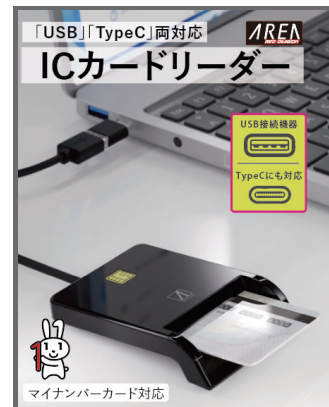

「USB」「TypeC」両対応

ICカードリーダー

Se ICカードリーダー

パソコンが
「USB」「TypeC」
どちらでも対応いたします。

マイナポータル
対応

eLTAX
対応

e-TAX
対応

マイナンバーカード対応

扱いやすいテイクオフ型構造

カード接続口方向に斜めに上がっているので
カードの取付しやすい構造です。

マイナポータル対応

マイナンバーカードアクセスサイト
マイナポータル対応です。

【パッケージサイズ】
125m×160×33mm

USBでもTypeCでも接続できます

パソコン本体はUSBでもTypeCでも接続できる
ようにTypeC変換アダプタを付属

アクセスLED搭載

カード認識、アクセスなど動きが
視覚でわかるランプ搭載

仕様

パソコンとの接続 対応カード	USB / またはTypeC(付属の変換を用いて) ISO7816準拠接触型ICカード ※動作確認済:マイナンバーカード
電源 対応OS	USB接続にて(USBバスパワー約100mA) (Windows) 11 / 10 / 8.1 (MacOS) 10.15~ ※
外形寸 ケーブル長	約66×84×16mm / 約61g 約150cm