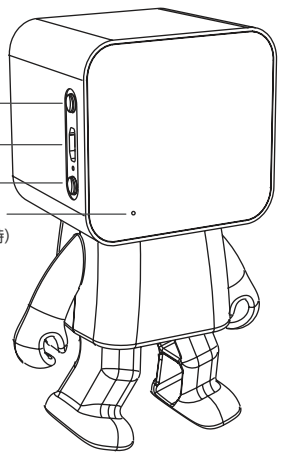

仕様

スピーカー	36mm/4Ω/3W×1
ノイズ比	65dB
周波数特性	70Hz-20Khz
マイク	内蔵
ダンス	3段階(停止・通常スイング・少し速いスイング)
バッテリー	400mAh / 3.7V (リチウムイオン充電電池)
充電規格	MicroUSB (5V500mA)
動作時間	連続再生最大約4時間※

充電時間	約2時間
BTバージョン	5.4 (電波通信距離:見通し距離約10メートル)
対応プロファイル	A2DP \ AVRCP \ HFP
本体サイズ	約6.6cm×4.2cm×9.3cm
本体素材	ABS樹脂
付属品	充電ケーブル[USB - TypeC(本体へ接続)] ケーブル長:約25cm)

※連続駆動時間は音量 50%、通常スイング時での計測

- 電源ボタン (着信・通話・終話ボタン)
- 充電端子 (TypeC)
- ダンスON/OFF
- 内蔵マイク (ハンズフリー通話時)

4643
DANCEDANCESPEAKER CAT
Model: MS-DDS-CAT