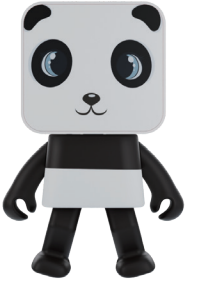

AREA

音楽再生で左右に踊る!  
キュートなワイヤレススピーカー

ダンス  
DANCE  
ダンス  
DANCE  
スピーカー  
SPEAKER

I ♥ music

DANCING PV

ダンス

専用のボタンを押すと左右にスイングダンス。ダンスは ON/OFF できますのでシーンに合わせてご利用いただけます。

3Wスピーカー

※連続駆動時間は音量 50%、通常スイング時での計測

- 電源ボタン (着信・通話・終話ボタン)
- 充電端子 (TypeC)
- ダンスON/OFF
- 内蔵マイク (ハンズフリー通話時)

4643  
DANCEDANCESPEAKER CAT  
Model: MS-DDS-CAT

4674  
DANCEDANCESPEAKER BEER  
Model: MS-DDS-BER

4681  
DANCEDANCESPEAKER BEER  
Model: MS-DDS-DGG

4667  
DANCEDANCESPEAKER PIG  
Model: MS-DDS-PIG

4650  
DANCEDANCESPEAKER PANDA  
Model: MS-DDS-PDA

パッケージ

130×108×45mm  
吊下げ・置き陳列対応