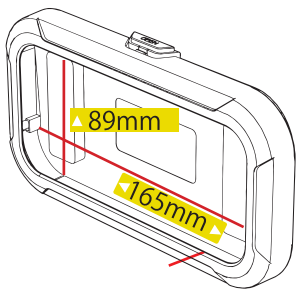

最大
6.8インチ
対応

選べる壁面取付

角度調整可能

粘着貼付

マグネット

タッチ操作
対応

入れたままタッチ
操作できます。

縦・横
回転可能

縦画面&
横画面に対応

キッチンでレシピ

お風呂で動画

様々な場所で

スマートフォンは開閉して
入れるだけでシンプル

完全密封ではないので
しっかり音声を伝達

搭載できるスマートフォンサイズ

角度調節

縦・横回転

ほとんどのスマートフォンでご利用いただけるサイズです。

本体サイズ	約 200×110×35mm
質量	約 127g
耐荷重	250g
材質	ABS樹脂、プラスチック
付属品	・フック土台 × 2 ・マグネット × 1

【パッケージサイズ】
210×115×40mm/220g

メーカー	JAN CODE	商品型番	商品名
AREA(エアリア)	4560490563486	MS-BATH2 WH	BASMA 2(バスマ2) ホワイト
AREA(エアリア)	4560490563493	MS-BATH2 PK	BASMA 2(バスマ2) ピンク