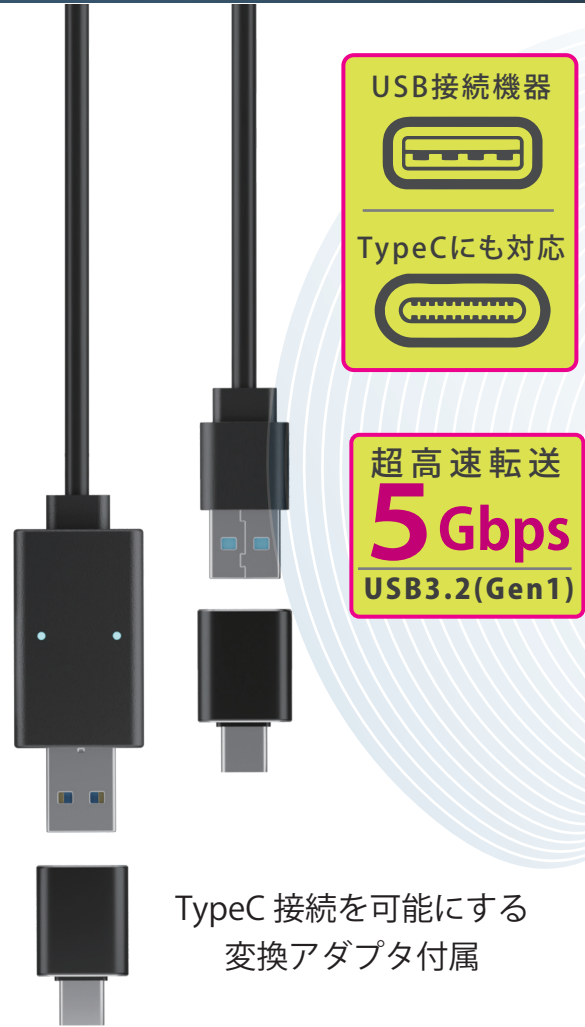

パソコンのUSB(TypeCでも可)に接続する事でデータのやりとり・操作が簡単に行えるようになります。

TypeC 接続を可能にする  
変換アダプタ付属

[パッケージサイズ] (フック付き)  
155×120×25mm / 280g

### 接続するとすぐリンク

複雑な操作なしで2台のPCをすぐリンク

### マウスとキーボードを共有

一つのマウスとキーボードで2台のPCを操作可能

文字入力やマウス操作ができます。

対応 USB ポート	USB3.2(Gen1) / USB3.1(Gen1)/USB3.0 / USB2.0
転送速度	【USB3.2(Gen1)/USB3.1(Gen1)/USB3.0】 5Gbps 【USB2.0】 480Mbps
ケーブル長	約 95cm
駆動電力	USB バスパワー
視覚表示	接続・通信インジケータ LED
対応 OS	Windows11/10/8.1/8/7 (MacOS)10.15 ~ 14
付属品	TypeC 形状変換アダプタ × 2