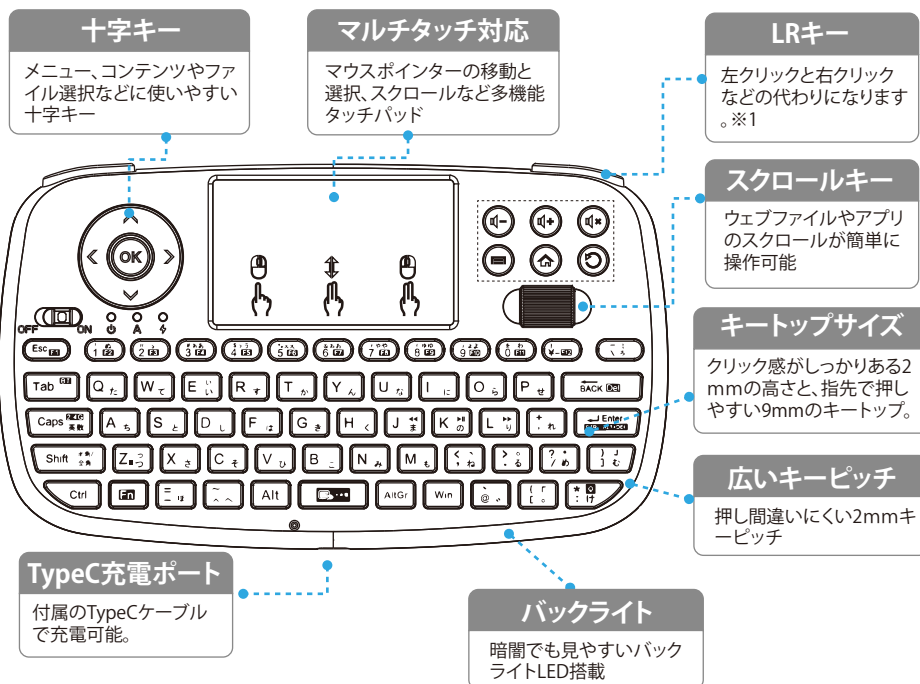

2つのワイヤレス

2.4Gワイヤレスをご利用頂く際はPCのUSBポートにレシーバー接続してください。

TypeC変換

ナノレシーバー

スクロールダイヤル

十字キー

マルチタッチパッド

L/Rキー

ナノレシーバーは収納できます。

TypeC変換は収納できません。

バックライト搭載

暗くても打てます。

仕様

無線通信	①Bluetooth4.0 / ②2.4G(付属USBレシーバーにて)
伝送距離	見通し距離約10メートル(遮蔽物なき事)
対応プロトコル	HID
バッテリー	700mAh Li-ionバッテリー
充電時間	約2.5時間(5V500mAでの充電の場合)
充電端子	USB Type C
製品サイズ	約155×89×16.5mm / 約113g

対応機種	【Bluetooth接続時】Windows8.1以降、Android6.0以降 【2.4GHz接続時】Windows11/10/8.1/7 付属レシーバーをPCのUSB2.0又は3.0に接続
最大動作時間	【バックライトON時】 【バックライトOFF時】

メーカー	JAN CODE	型番	商品名	パッケージサイズ
AREA	4580722550558	SD-KB24GBT (C)	Twin Wireless Board C	180×105×25cm