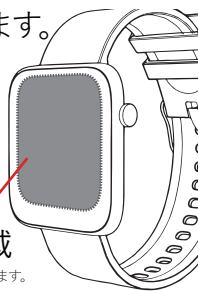

対応アプリを通知

LINE / Facebook / Twitter / Instagram
Skype / Wechat / kakaoTalk

血中酸素計測機能

※本製品は医療機器ではありません。計測は目安表示となります。

大きくてタッチしやすいサイズ

待受日数最大15日間*を実現。
通常利用でも3-5日ご利用頂けるロングライフ
バッテリー。充電の手間を減らします。

画面表示領域

*本体下部には部品を搭載しているため液晶画面が上部寄りとなります。

スマートフォンにAPPをインストール計測・記録

本製品はご利用のiPhoneやアンドロイド
OS搭載のスマートフォンにアプリを
インストールする事でご利用頂けます。

対応OS:iPhone (iOS9.0以上)、スマートフォン(Android OS5.1以上)

『JYouPro』アプリダウンロード

BLUE

1543

ARW-P10JP-BB

4 560490 561543

※付属バンドに付け替えた場合

GREEN

1536

ARW-P10JP-GB

4 560490 561536

※付属バンドに付け替えた場合

画面サイズ	1.69インチ(240×280ピクセル)
本体素材	アルミニウム合金、PC [ベルト:シリコン]
スマートフォンとの接続	Bluetooth 5.0
最大伝送距離	見通し距離 最大10メートル
駆動電力	充電式(170mAhリチウムイオン)
待機時間	最大15日間
防水規格	IP67相当(自社計測)
本体サイズ・質量	約44×40×11mm / 約33g
付属品	充電ケーブル(USB接続)・ブラックバンド