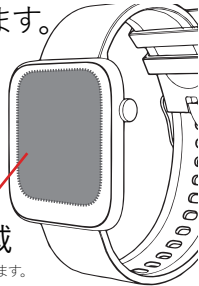

対応アプリを通知

LINE / Facebook / Twitter / Instagram
Skype / Wechat / kakaoTalk

血中酸素計測機能

※本製品は医療機器ではありません。計測は目安表示となります。

●大きくてタッチしやすいサイズ

待受日数最大15日間*を実現。
通常利用でも3-5日ご利用頂けるロングライフ
バッテリー。充電の手間を減らします。

画面表示領域

*本体下部には部品を搭載しているため液晶画面が上部寄りとなります。

●スマートフォンにAPPをインストール計測・記録

本製品はご利用のiPhoneやアンドロイド
OS搭載のスマートフォンにアプリを
インストールする事でご利用頂けます。

対応OS:iPhone (iOS9.0以上)、スマートフォン(Android OS5.1以上)

『JYouPro』アプリダウンロード

BLUE

1543

ARW-P10JP-BB

4 560490 561543

※付属バンドに付け替えた場合

GREEN

1536

ARW-P10JP-GB

4 560490 561536

※付属バンドに付け替えた場合

画面サイズ	1.69インチ(240×280ピクセル)
本体素材	アルミニウム合金、PC [ベルト:シリコン]
スマートフォンとの接続	Bluetooth 5.0
最大伝送距離	見通し距離 最大10メートル
駆動電力	充電式(170mAhリチウムイオン)
待機時間	最大15日間
防水規格	IP67相当(自社計測)
本体サイズ・質量	約44×40×11mm / 約33g
付属品	充電ケーブル(USB接続)・ブラックバンド