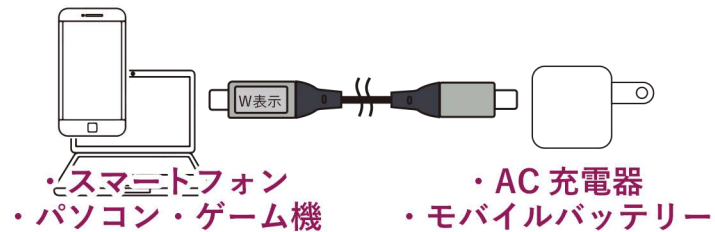

Power Delivery3.0 対応ケーブル

屈曲に強い。高耐久型

秒単位!  
電力を表示

断線に強い  
メッシュケーブル

USB PD 3.0  
最大 100W

IC チップ搭載  
e-marker

さまざまな TypeC 接続機器の充電 W 数を表示します。

パソコン

MacBook

スマートフォン

iPad TypeC  
接続モデル

Switch

●PowerDelivery 充電に対応

大容量 PD 100W まで対応した充電ケーブル。スマートフォンはもちろんパソコン、Mac などをご利用頂けます。

●e-Maker IC を搭載

接続した機器を認識し最適な電力充電を実現する IC を搭載。e-Maker に対応した充電器・機器・パソコンとの接続時には最適化した充電 / 転送が行えます。

●充電電力をリアルタイムで表示

秒単位で W 数をリアルな表示をするメーター機能。PD 充電時には PD と表示が出来ます。

※画像は CG であり実際の表示とは異なる部分がございます。  
微弱電力 (1W 前後) の充電の場合は 0W と表示になる場合がございます。

[コネクター端子]TypeC-TypeC [対応定格電圧]5V-20V(5V/9V/15V/20V) [対応最大電流]5A (最大 100W まで) [PowerDelivery]PowerDelivery3.0 対応 [データ転送]480Mbps(USB2.0 準拠) [e-Marker] 搭載 [材質]アルミニウム、PVC、ナイロン