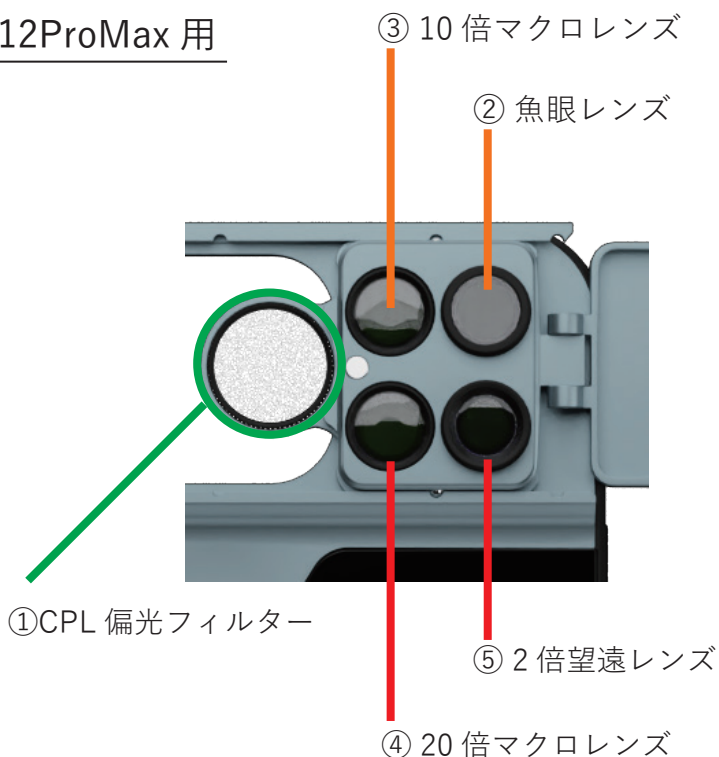

・ iPhone12Pro 用 ・ iPhone12ProMax 用

画像は iPhone12Pro 用ケース