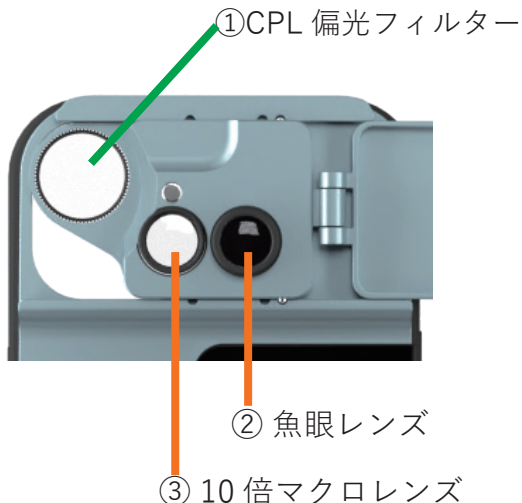

AREA iPhone 用マルチスライド型カメラレンズ

スライドすることで瞬時の目的別拡張レンズに切替、シャッターチャンス逃さない。
iPhoneに合わせて専用設計を行ったレンズなので、コンパクトでありながらも無理のない光学性能を発揮し写真・画像を記録いたします。

・ iPhone13 用 ・ iPhone12 用

画像は iPhone13 用ケース