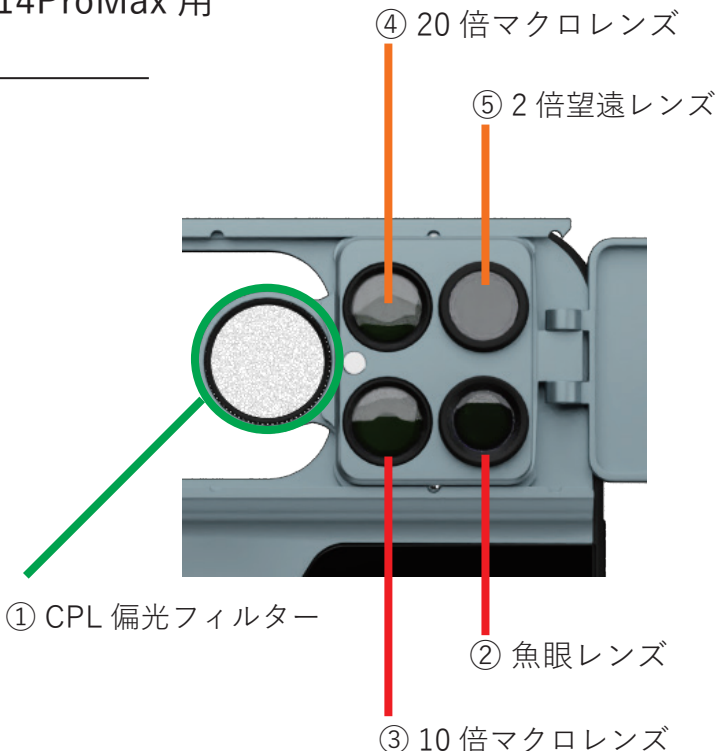

## ・ iPhone12Pro 用 ・ iPhone12ProMax 用

画像は iPhone12Pro 用ケース

スライドすることで瞬時の目的別拡張レンズに切替、シャッターチャンスを見逃さない。  
iPhoneに合わせて専用設計を行ったレンズなので、コンパクトでありながらも無理のない光学性能を発揮し写真・画像を記録いたします。

New

New

- iPhone14Pro 用
- iPhone14ProMax 用
- iPhone13Pro 用

画像は iPhone13Pro 用ケース

① CPL 偏光フィルター

② 魚眼レンズ

③ 10倍マクロレンズ

① CPL偏光フィルター

タイプ	ケースビルドイン式
光学構成	ガラスレンズ、1枚1群
コーティング	・レイヤーブルーコーティング ・低フレア ・広帯域反射防止
倍率	20.0倍
色収差	周辺部1px以下
解像力	280 LP / MM (中心部) 200 LP / MM (周辺部)
歪み	<5%
レンズ径	12mm
画角	47°