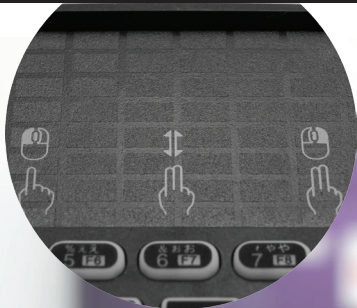

Bluetooth 2.4Gワイヤレス

独自のマルチファンクションキーによる利便性

L/Rキー

マルチタッチパッド

十字キー

スクロールダイヤル

2.4Gワイヤレス接続専用  
USBナノレシーバー

2.4Gワイヤレスをご利用頂く際は  
PCのUSBポートにレシーバーを  
接続いたします。

Windows  
Raspberry Pi  
Fire TV Stick  
iPhone  
iPad  
SmartPhone  
and More...

ここが  
ポイント！

2つの無線通信方式を搭載しているので、スマートフォンでもパソコンでも幅広い機器でご利用頂けます。

●商品スペック

無線通信	①Bluetooth4.0 / ②2.4G(付属USBレシーバーにて)
伝送距離	見通し距離約10メートル(遮蔽物なき事)
対応プロトコル	HID
バッテリー	700mAh Li-ion/バッテリー
充電時間	約2.5時間(5V500mAでの充電の場合)
充電端子	MicroUSB
製品サイズ	約155×89×16.5mm / 約113g

対応機種	[Bluetooth通信時] Windows8.1以降、Android6.0以降 [2.4GHz通信時] Windows11/10/8.1/8/7 付属レシーバーをPCのUSB2.0又は3.0に接続
最大動作時間	(バックライトON時) 最大約 10時間 (バックライトOFF時) 最大約 46時間

PC

Android

iPhone ※2

※2: iPhoneでは一部キーなどがご利用頂けません。詳しくは取扱説明書をご確認ください。