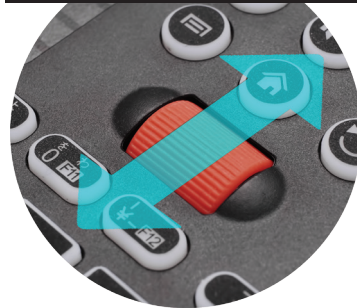

Bluetooth 2.4Gワイヤレス

独自のマルチファンクションキーによる利便性

L/Rキー

マルチタッチパッド

十字キー

スクロールダイヤル

2.4Gワイヤレス接続専用  
USBナノレシーバー

2.4Gワイヤレスをご利用頂く際は  
PCのUSBポートにレシーバーを  
接続いたします。

Windows  
Raspberry Pi  
Fire TV Stick  
iPhone  
iPad  
SmartPhone  
and More...

ここが  
ポイント！

2つの無線通信方式を搭載しているので、スマートフォンでもパソコンでも幅広い機器でご利用頂けます。

●商品スペック

無線通信	①Bluetooth4.0 / ②2.4G(付属USBレシーバーにて)
伝送距離	見通し距離約10メートル(遮蔽物なき事)
対応プロトコル	HID
バッテリー	700mAh Li-ion/バッテリー
充電時間	約2.5時間(5V500mAでの充電の場合)
充電端子	MicroUSB
製品サイズ	約155×89×16.5mm / 約113g