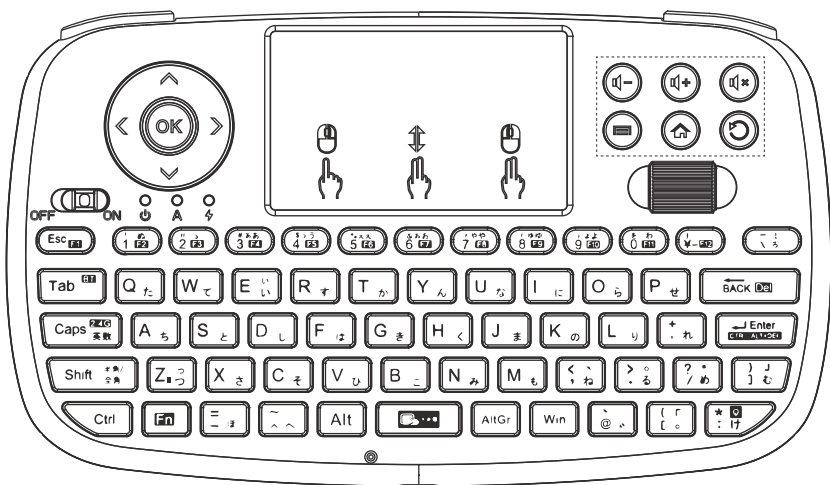

Bluetooth 2.4Gワイヤレス

独自のマルチファンクションキーによる利便性

L/Rキー

マルチタッチパッド

十字キー

スクロールダイヤル

2.4Gワイヤレス接続専用  
USBナノレシーバー

2.4Gワイヤレスをご利用頂く際は  
PCのUSBポートにレシーバーを  
接続いたします。

Windows  
Raspberry Pi  
Fire TV Stick  
iPhone  
iPad  
SmartPhone  
and More...

ここが  
ポイント！

2つの無線通信方式を搭載しているので、スマートフォンでもパソコンでも幅広い機器でご利用頂けます。

●商品スペック

無線通信	①Bluetooth4.0 / ②2.4G(付属USBレシーバーにて)
伝送距離	見通し距離約10メートル(遮蔽物なき事)
対応プロトコル	HID
バッテリー	700mAh Li-ion/バッテリー
充電時間	約2.5時間(5V500mAでの充電の場合)
充電端子	MicroUSB
製品サイズ	約155×89×16.5mm / 約113g