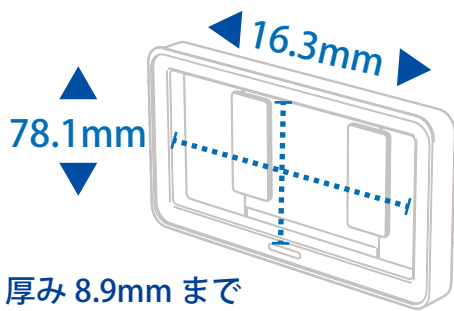

バスルーム・キッチン回りに最適な スマートフォンホルダー

大型サイズのスマホも搭載できます。

バスタイムを
スマホで楽しむ

選べる取付

マグネット

粘着貼付

6.8
インチ
サイズまで
対応

そのまま
タッチ操作
対応

縦固定・横固定

搭載可能スマートフォンサイズ

大型サイズのスマホも OK!

iPhone13ProMAX
Galaxy S22 Ultra

本体サイズ	約 187×108×27mm
質量	約 106g
耐荷重	250g
材質	ABS 樹脂、プラスチック
付属品	・マグネット×1 ・フック土台×2

【パッケージサイズ】約 215×120×30mm / 330g

メーカー	JAN CODE	型番	商品名	発売日
エアリア	4560490560997	MS-BATH1	BASMA	2022年7月