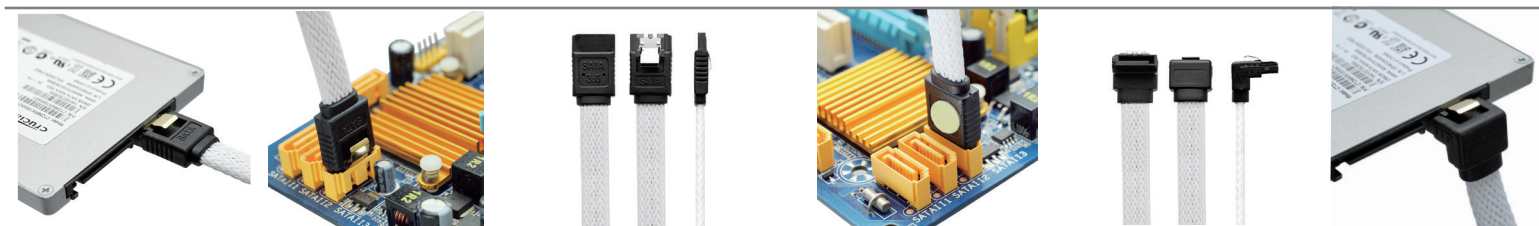

SATA3.0 対応 (6Gbps) ケーブル。抜け防止のラッチ端子で PC 内部イルミネーション化にも映えるホワイトカラーケーブル。ストレート/ストレート、ストレート/L型 の2つの形状と長さで3種類。ご利用に最適なケーブル形状・長さをお選び頂けます。

形状は 2 種類

【ストレート】 - 【ストレート】

【L型/下向き】 - 【ストレート】

長さは 3 種類

30
cm

50
cm

70
cm

ワンポイント

目印に便利な蓄光シールを付属。
このシールを付けたケーブルが D ドライブに
繋がっているなど、あると便利なシール付属です。

※画像はイメージです。

【パッケージサイズ】約 200×100×10mm

メーカー	JAN CODE	型番	商品名
世田谷電器	4580722550183	AR-SA30	SATA3.0ケーブル ストレート30cm
世田谷電器	4580722550190	AR-SA50	SATA3.0ケーブル ストレート50cm
世田谷電器	4580722550206	AR-SA70	SATA3.0ケーブル ストレート70cm
メーカー	JAN CODE	型番	商品名
世田谷電器	4580722550213	AR-SA30L	SATA3.0ケーブル L型下-ストレート30cm
世田谷電器	4580722550220	AR-SA50L	SATA3.0ケーブル L型下-ストレート50cm
世田谷電器	4580722550237	AR-SA70L	SATA3.0ケーブル L型下-ストレート70cm