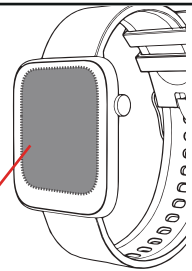

スマートフォンとBluetooth接続で様々な数値を管理したり、通知をお知らせ。

連動させなくても『時計』『歩数』『心拍』『睡眠』など単独での機能もあり、気軽にスマートウォッチを試したい方にオススメです。

メッセージお知らせ 着信通知 歩数 座りすぎ通知 運動管理 音楽再生^{※2}コントロール 天気予報 睡眠管理 アラーム カメラシャッター^{※3}

※2:すべての音楽APPに対応するものではありません。 ※3:JYouPro APP内のカメラで動作する機能

対応アプリを通知
LINE / Facebook / Twitter / Instagram
Skype / Wechat / kakaoTalk

血中酸素計測機能
※本製品は医療機器ではありません。計測は目安表示となります。

●大きくてタッチしやすいサイズ

●生活防水

待受日数最大7日間*を実現。通常利用でも3-5日ご利用いただけるロングライフバッテリー。充電の手間を減らします。

画面表示領域

*本体下部には部品を搭載しているため液晶画面が上部寄りとなります。

画面サイズ	1.69インチ(240×280ピクセル)
本体素材	アルミニウム合金、PC [ベルト:シリコン]
スマートフォンとの接続	Bluetooth 5.0
最大伝送距離	見通し距離 最大10メートル
駆動電力	充電式(220mAhリチウムイオン)
待機時間	最大7日間
防水規格	IP67相当(自社計測)
本体サイズ・質量	約44×40×11mm / 約33g
付属品	充電ケーブル(USB接続)