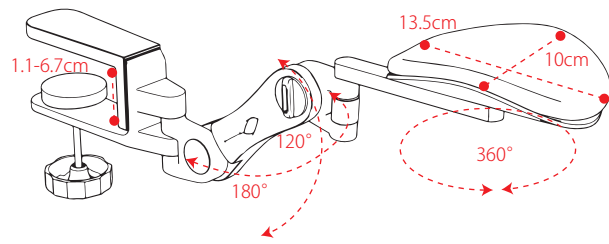

人気構造のアームスタンドにホワイトカラーが登場。オフィスワークやゲーム、デザインなどの作業時に、腕を載せることで、作業時の負荷を軽減する効果が見込めます。上下の調整を2箇所で行う事で細かな位置調整ができ、ベストポジションを設定し肘と一体化し腕を補助します。

左右は腕と一体感

上下角度は固定式

材質	[フレーム] アルミニウム合金 [肘置部] ナイロン・SBR [クランプ] ABS樹脂
机天板対応厚み	(最小) 1.1 ~ (最大) 6.7mm
アーム耐荷重	最大 11kg