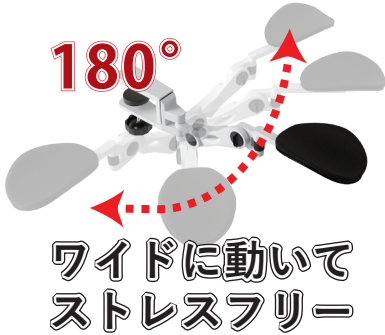

人気構造のアームスタンドにホワイトカラーが登場。オフィスワークやゲーム、デザインなどの作業時に、腕を載せることで、作業時の負荷を軽減する効果が見込めます。上下の調整を2箇所で行う事で細かな位置調整ができ、ベストポジションを設定し肘と一体化し腕を補助します。

左右は腕と一体感

上下角度は固定式

材質	[フレーム] アルミニウム合金 [肘置部] ナイロン・SBR [クランプ] ABS樹脂
机天板対応厚み	(最小) 1.1 ~ (最大) 6.7mm
アーム耐荷重	最大 11kg