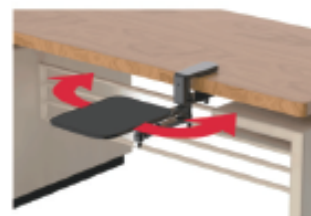

マウスパッドが机よりも体寄りになるので  
姿勢を崩しにくく長時間作業でも楽々です。

クランプ固定式

上下調節

ダイヤル式

マウスパッドサイズ

想定

本品を使用した場合

作業姿勢の改善

上下に微調整ができるマウスパッド

上下調整が出来るマウスパッドスタンド。  
ひじ置きを搭載している椅子との組み合わせにもジャストフィットします。微調整が可能なダイヤル調整式。

重厚金属フレーム

丈夫なアルミニウム合金をフレームとする事で耐荷重 11kg という頑丈なフレーム構成を実現。  
マウス操作をしっかりとサポートいたします。

当社初！スマホで AR ！商品設置イメージを体感

設置場所にかざして 3D で登場！