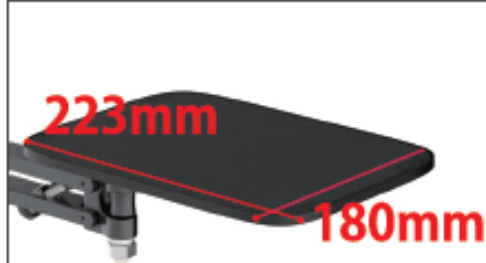

マウスパッドが机よりも体寄りになるので  
姿勢を崩しにくく長時間作業でも楽々です。

クランプ固定式

上下調節

ダイヤル式

マウスパッドサイズ

想定

本品を使用した場合

作業姿勢の改善

上下に微調整ができるマウスパッド

上下調整が出来るマウスパッドスタンド。  
ひじ置きを搭載している椅子との組み合わせにもジャストフィットします。微調整が可能なダイヤル調整式。

重厚金属フレーム

丈夫なアルミニウム合金をフレームとする事で耐荷重 11kg という頑丈なフレーム構成を実現。  
マウス操作をしっかりとサポートいたします。

当社初！スマホで AR ！商品設置イメージを体感

設置場所にかざして 3D で登場！

instagram でログイン

FaceBook でログイン

サイズ	約 420×80×12.8mm (マウスパッドを含む)	
質量	約 640g	
調整上下幅	上下 15cm	
取付幅	【机天板厚み】 17～43mm までの厚み	【奥行き】: 9cm 以上
材質	【フレーム部】 アルミニウム合金 【マウスパッド・その他】 プラスチック、ナイロン	

メーカー	JAN CODE	型番	商品名
AREA	4580127698879	CA-110	マウスパッドスタンド CA-110