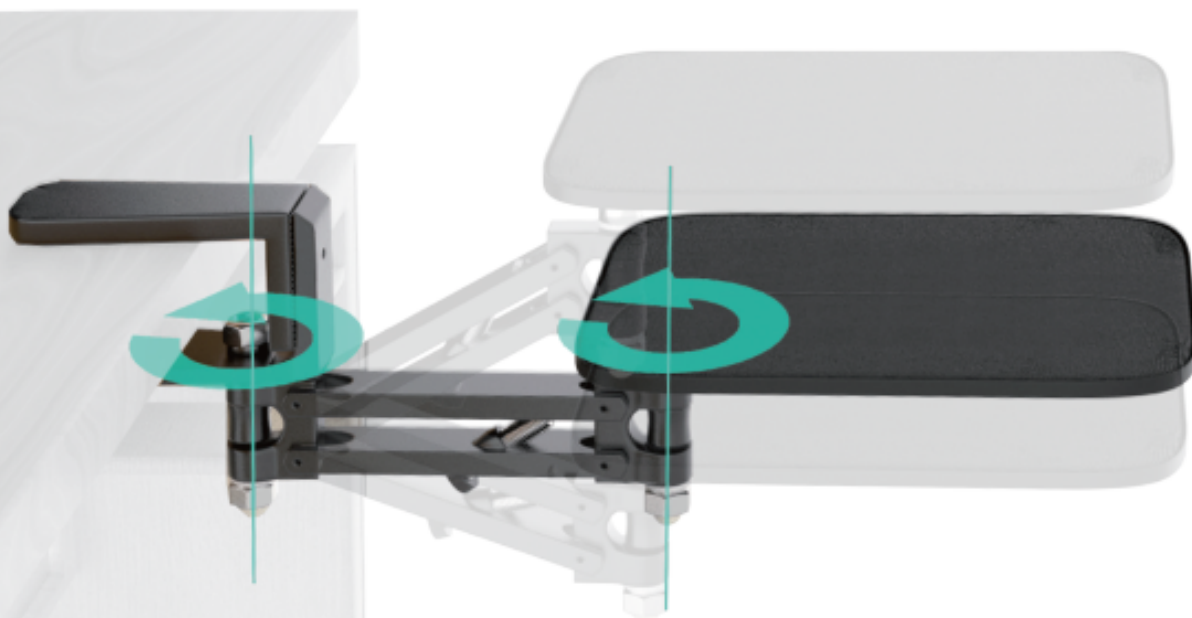

マウスパッドが机よりも体寄りになるので  
姿勢を崩しにくく長時間作業でも楽々です。

クランプ固定式

上下調節

ダイヤル式

マウスパッドサイズ

想定

本品を使用した場合

作業姿勢の改善

上下に微調整ができるマウスパッド

上下調整が出来るマウスパッドスタンド。  
ひじ置きを搭載している椅子との組み合わせにもジャストフィットします。微調整が可能なダイヤル調整式。

重厚金属フレーム

丈夫なアルミニウム合金をフレームとする事で耐荷重 11kg という頑丈なフレーム構成を実現。  
マウス操作をしっかりとサポートいたします。

当社初！スマホで AR ！商品設置イメージを体感

設置場所にかざして 3D で登場！

instagram でログイン

FaceBook でログイン

サイズ	約 420×80×12.8mm (マウスパッドを含む)	
質量	約 640g	
調整上下幅	上下 15cm	
取付幅	【机天板厚み】 17～43mm までの厚み	【奥行き】: 9cm 以上
材質	【フレーム部】 アルミニウム合金 【マウスパッド・その他】 プラスチック、ナイロン	

メーカー	JAN CODE	型番	商品名
AREA	4580127698879	CA-110	マウスパッドスタンド CA-110