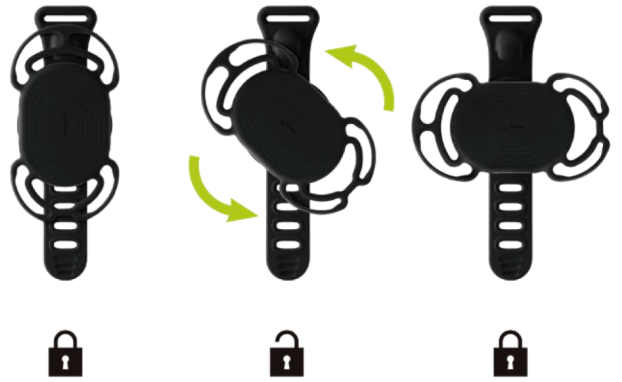

# Bike+Run Tie Connect

バイク

ラン

タイコネクト

Garmin マウント互換

『自転車』と『アーム』に固定と取外し可能なホルダー。  
Bone 独自の伸縮ホルダーは 4.7 ~ 7.2 インチサイズのスマートフォンを固定出来るマルチ対応

Bike

伸縮するので多種類の  
スマートフォンを固定できます。

最小 4.7 インチ 最大で 7.2 インチまでの  
スマホに取付が可能な独自の収縮性でホールド

伸びる!

自転車固定

アーム固定

自転車関連を紹介しているお二人の  
ユーチューバーさんが事前レビュー!

『よしきのサイクログ』

『そのさんチャンネル』

動画は店頭PVでのご利用が可能です。

Run

ご利用者の多い  
Garmin マウント規格を採用

回して固定。回して取外しと簡単

※ガーミンサイクルコンピューターを取り付ける事も可能です。

パッケージング

パッケージイメージ

- ①スマートフォン 固定用ホルダー
- ②アームバンド 固定用
- ③自転車固定 バンド

④アームバンド (S / M / L サイズ)