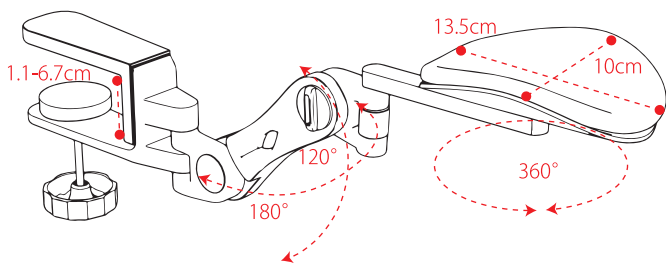

20年近くにわたるロングセラーのアームスタンド新色が登場。2020年は『ホームワーク』『eスポーツ』等の新たな需要により過去最高の出荷台数を実現。新カラーモデルとしてマットブラック塗装色が新たにラインアップ。

●商品全体

左右は腕と一体感

上下角度は固定式

左手でもご利用頂けます。

PCデスク周りとマッチする
マットブラック

材質	[フレーム] スチール [肘置部] ナイロン・GEL [クランプ] ABS樹脂
机天板対応厚み	(最小) 1.1 ~ (最大) 6.7cm
アーム耐荷重	最大 11kg

メーカー	JAN CODE	型番	商品名	備考
AREA	4580127693843	CA-550	アームスタンド	2月発売

【パッケージサイズ】
310×175×140mm