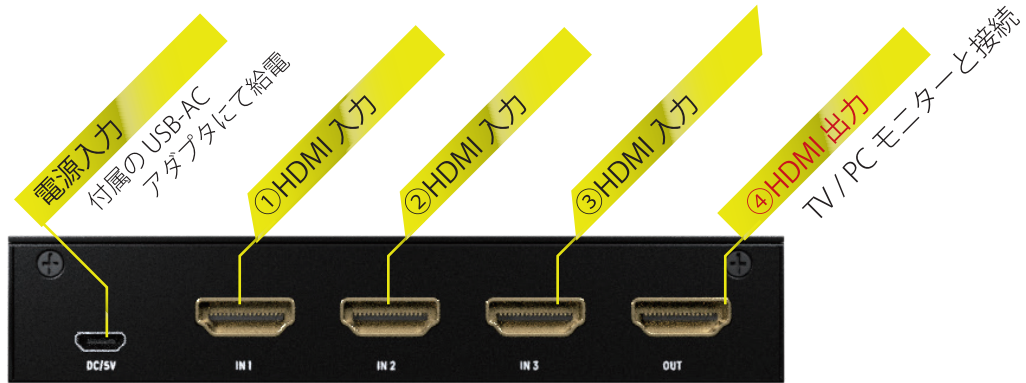

4K/60fps 対応 HDMI 切替器 60 SWITCHER

4K
60fps

HDMI
2.0

HDR10

LPCM
7.1CH
サウンド

SMART
自動切替

ゲーム機対応
PS4 Switch

今の時流にマッチしたベストオブ SPEC。
それが 60 SWITCHER

3 入力 1 出力 リモコン付属

画像は CG であり実際の商品とは一部が異なる場合がございます。

HDMI 切替機とは

複数の映像機器(DVDプレーヤー、ゲーム機)を1台のテレビ(モニター)で切り替えるものです。

テレビの HDMI 入力が残っていない！
そんなシーンにオススメです。

※表示できる映像はいずれか1つとなり同時に複数画面の表示はできません。

独自の SMART 自動切替

(本機能はOFFにする事も可能です)

接続しているプレーヤーやゲーム機の電源がONになると、自動検知しその機器の映像に切替をいたします。

これにより、本商品の映像切替ボタンを押さずにお楽しみ頂けます。

ワンポイント！

一定時間単位で信号を送信するような機器を接続の場合、自動的に切り替わる場合がございます。そのようなシーンでは逆に OFF にする事が可能で接続機器によりいずれかの設定が可能な便利設定です。

※接続機器によりましては自動検知できない場合がございます。

4K ULTRA HD対応(4K/60fps)

3,840×2,160の高解像度の60フレーム映像に対応しているので、ありのままの最高な画質を転送することが可能です。

HDR10/LPCM7.1chサウンドに対応

出力機器、TV、コンテンツがHDR10や7.1chサウンドに対応していれば、本製品を経由しても損なう事なく、本来の豊かな色調と迫力ある音源を余すことなく再現することが可能です。

入力端子	HDMI (タイプA 19ピン) メス形状×3
出力端子	HDMI (タイプA 19ピン) メス形状×1
HDMI規格	HDMI 2.0
HDCP	HDCP2.2
対応カラーフォーマット	Deep Depth 最大36bit
対応音声フォーマット	PCM7.1CH/DTS-HD Master Audio/DSD
データ転送速度	600MHz/18Gbps(最大)
本体サイズ	約70×120×22mm / 220g
本体材質	アルミニウム
対応映像技術	HDR10
対応解像度	[720×576] 576i/576p [1280×720] 720p [1920×1080] 1080i / 1080p [3840×2160] 4K 30Hz / 4K 60Hz
駆動電力	5V/1A (付属)
パッケージング	・本体 ・取扱説明書兼保証書 ・USB 電源ケーブル(約90cm) ・USB-AC (電源) ・赤外線式リモコン (CR2025 試供用電池内蔵)