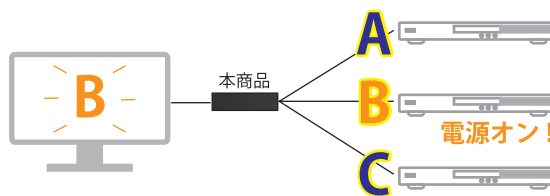

3 入力 1 出力 リモコン付属

画像は CG であり実際の商品とは一部が異なる場合がございます。

HDMI 切替機とは

複数の映像機器(DVDプレーヤー、ゲーム機)を1台のテレビ(モニター)で切り替えるものです。

テレビの HDMI 入力が残っていない！
そんなシーンにオススメです。

※表示できる映像はいずれか1つとなり同時に複数画面の表示はできません。

独自の SMART 自動切替

(本機能はOFFにする事も可能です)

接続しているプレーヤーやゲーム機の電源がONになると、自動検知しその機器の映像に切替をいたします。

これにより、本商品の映像切替ボタンを押さずにお楽しみ頂けます。

ワンポイント！

一定時間単位で信号を送信するような機器を接続の場合、自動的に切り替わる場合がございます。そのようなシーンでは逆に OFF にする事が可能で接続機器によりいずれかの設定が可能な便利設定です。

※接続機器によりましては自動検知できない場合がございます。