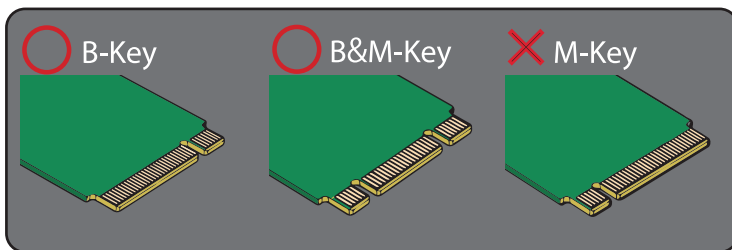

M.2SSD を PC 内蔵の SATA 接続に変換するマウンター。
2.5 インチ HDD サイズに合わせているので PC ケース等の
取付が簡単です。

取付事例 (PC 内部)

取付対応 M.2SSD 規格形状

※写真の M.2SSD は付属しません。

本体サイズ / 質量	約 69×100×9.5mm / 約 47g (2.5 インチ HDD サイズ)
対応 SSD 規格	M.2 SATA 接続 SSD
対応形状	B-Key / B&M-Key
対応サイズ	Type2230 / 2242 / 2260 / 2280
変換先形状	SATA15 ピン (電源用) SATA7 ピン (データ通信用)
付属品	ネジ (ベイ固定用)