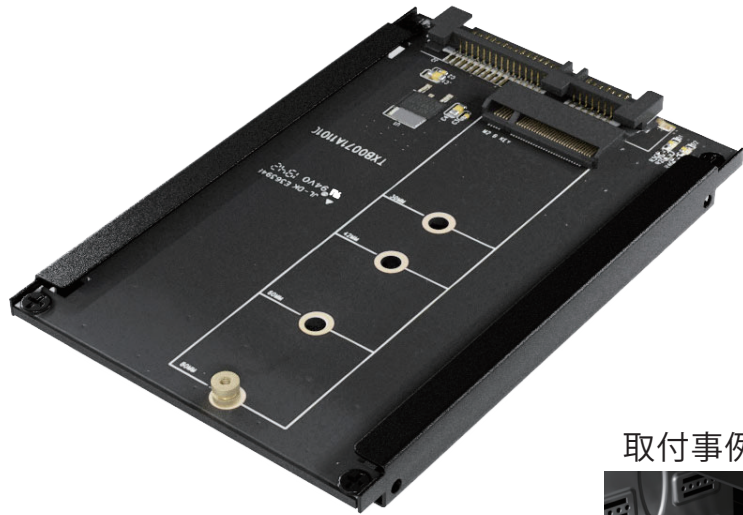

M.2SSD を PC 内蔵の SATA 接続に変換するマウンター。
2.5 インチ HDD サイズに合わせているので PC ケース等の
取付が簡単です。

取付事例 (PC 内部)

取付対応 M.2SSD 規格形状

※写真の M.2SSD は付属しません。

本体サイズ / 質量	約 69×100×9.5mm / 約 47g (2.5 インチ HDD サイズ)
対応 SSD 規格	M.2 SATA 接続 SSD
対応形状	B-Key / B&M-Key
対応サイズ	Type2230 / 2242 / 2260 / 2280
変換先形状	SATA15 ピン (電源用) SATA7 ピン (データ通信用)
付属品	ネジ (ベイ固定用)

商品名	型番	JANコード	上代 (税別)
船橋 [FUNABASHI]	AR-M2S95	4580127695533	¥1,500

[パッケージサイズ] 160×110×10mm/55g

保証期間：ご購入日より 6 カ月間
Made in China

AR-M2S95

4 580127 695533

発売元：株式会社エアリア