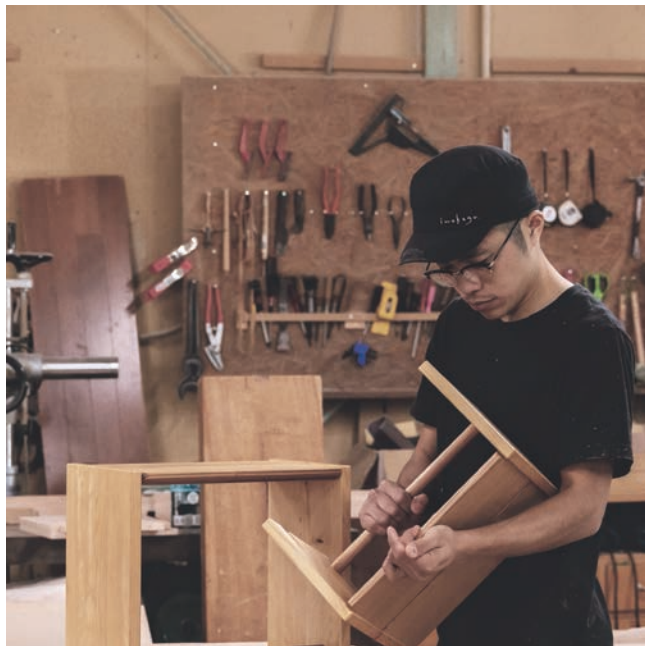

本件についてのお問い合わせ 担当:岩崎 Tel: 054-258-3011 メールアドレス: iwazaki091624@gmail.com

<http://iwakagu.com>

Mountain

この椅子をつくるために
静岡の豊かな山々から
太陽に向かってまっすぐ伸びる
木材を少し分けていただきます。

想像のできない大きなサイクルではなく、
見渡せる範囲の中で
安心できるものづくりを。

静岡の山から木をおろす

静岡は山と海が近く、それをつなぐ大きな川にも恵まれています。
育つ針葉樹はとても素性がよく、しっかり、どっしりとしています。
iwakaguは静岡の家具工房。周りを見渡せば目に入る、近くの山。
知り合いの木こり。そこで「安心」という価値を譲っていただきます。

Factory

それから地元・静岡の製材所でカットして、
しっかり乾かすことで力強い板材が作られます。
その板材を工房に持ち帰って
何やらトンカントンカン。