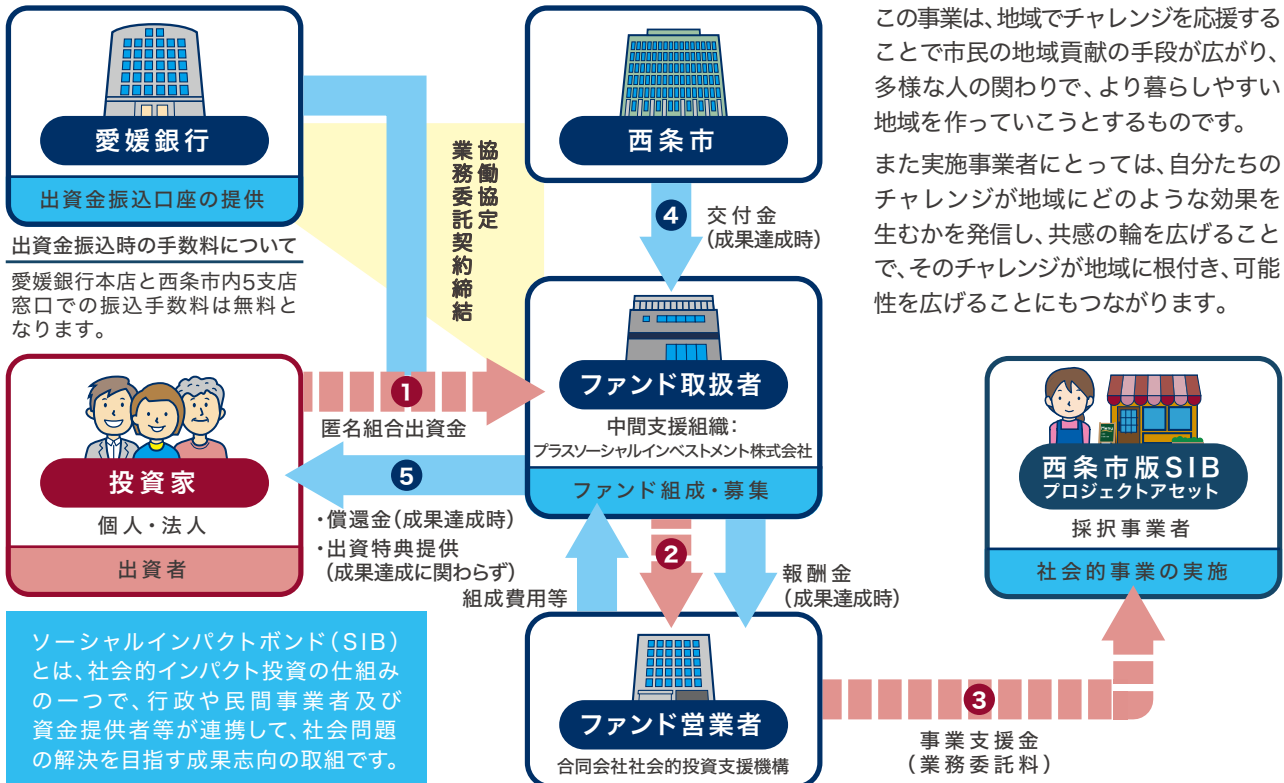

もっと地域を暮らしやすく
楽しみたい！
ワクワクできる未来に「投資」

西条市・(株)愛媛銀行・プラスソーシャル
インベストメント(株) 連携事業

(西条市版)
SIB
ソーシャル・インパクト・ボンド

つながり**広**がる チャレンジ応援事業

出資者募集

出資募集期間 2021.8.23 ~ 9.22

～出資特典もあります！～

地域の文化・職人の手しごとの
価値を守り伝える

誰もが住みやすいまちへ！

西条市版SIBの仕組み

ソーシャルインパクトボンド(SIB)とは、社会的インパクト投資の仕組みの一つで、行政や民間事業者及び資金提供者等が連携して、社会問題の解決を目指す成果志向の取組です。

この事業は、地域でチャレンジを応援することで市民の地域貢献の手段が広がり、多様な人の関わりで、より暮らしやすい地域を作っていくとするものです。
また実施事業者にとっては、自分たちのチャレンジが地域にどのような効果を生むかを発信し、共感の輪を広げることで、そのチャレンジが地域に根付き、可能性を広げることにもつながります。