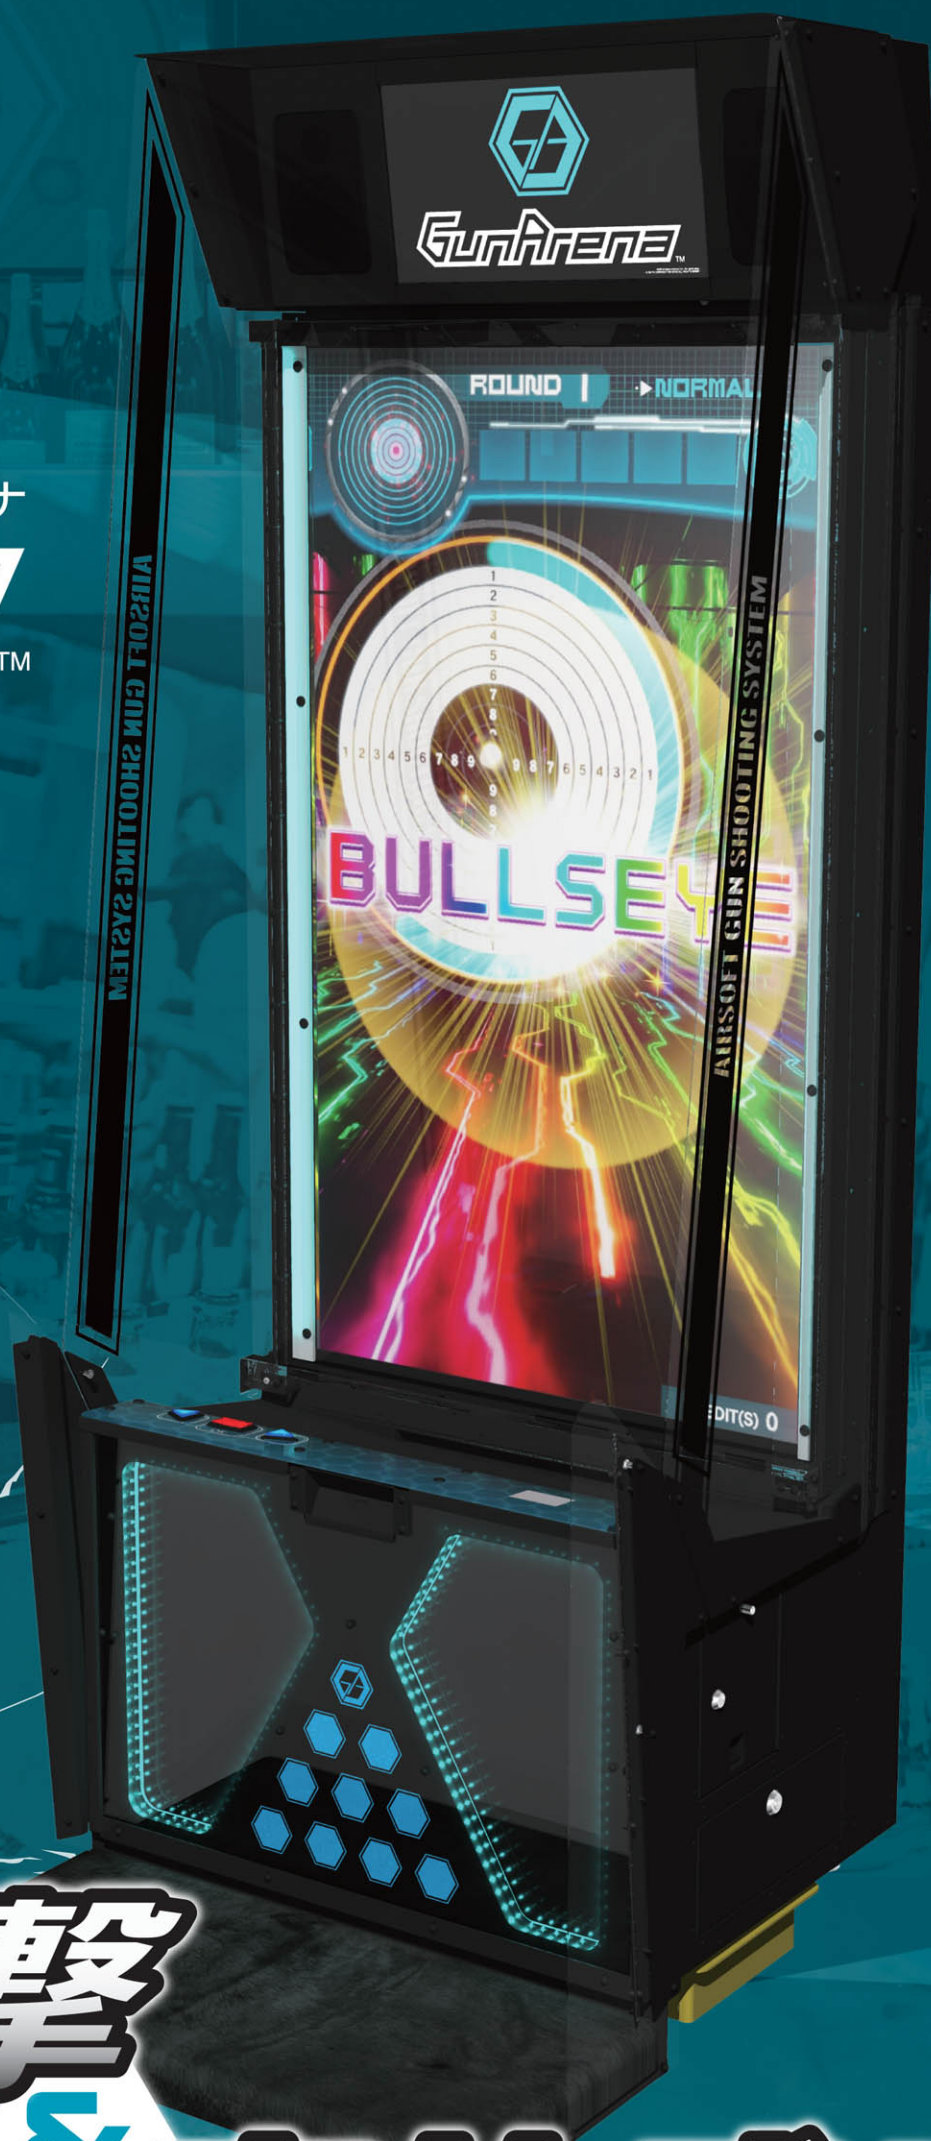

ターゲットを狙え！撃て

ガンアリーナ
GunArena™

リアルな衝撃

爽快感!

「ガンアリーナ」は、
液晶モニター上のターゲットにむけて、
エアソフトガンでBB弾を実際に撃つ
リアルな衝撃と命中した際の爽快感を手軽に味わえる、
競技性の高い大人向けシューティングアトラクションです。

エアソフトガンでBB弾を実際に撃つ リアル筐体が登場!

「ガンアリーナ」の液晶画面に現れる様々なシチュエーション!
ターゲットに狙いを定めて、リアルな衝撃&爽快感を楽しめ!

スピーカー

演出された命中音がシューティングを盛り上げる!

高精度のBB弾位置検出センサー

発射されたBB弾の命中位置を瞬時に解析し、正確な判定を実現!

55インチLCD

大画面にて変化のあるターゲットを臨場感豊かに表現!
様々なシチュエーションが味わえる5個のゲームモードを搭載!

操作ボタン

ゲームモードの選択や決定を行ないます。

エアソフトガン安全装置対応

プレイ時以外にはBB弾を射出できなくする安全装置(東京マルイ社製
電動ガン GLOCK18Cのみ対応)を搭載

QRコード読み取り部

ゲストカードの認証を行ないます。

跳弾を防止し安全に
シューティングを楽しめます。

お店でレンタルして すぐに楽しめるリアルなエアソフトガン!

※レンタル料はお店により異なります。

公式推奨エアソフトガン
GLOCK 18C (グロック18C)