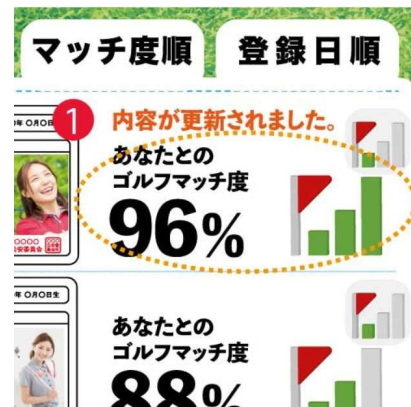

■「ゴルフ免許証」の特徴

○ゴルフのプロフィールが免許証になる

名前、生年月日、住所やよくゴルフで行く地域やスコア記録まで、いくつかの質問に答えるだけでMyゴルフ免許証が完成します。免許証をパッと見ただけで、その人のプロフィールがゴルフに対するこだわりやあこがれが分かります。また、免許証をモチーフにすることで、過去に「なめ猫」が流行った時代の世代ゴルファーにも利用しやすくブームの再来を期待しています。

- ① 名前 生年月日
- ② 住んでいる地域
- ③ ゴルフでよく行く地域
- ④ 帯色が平均スコアで色が変わる
- ⑤ ゴルフ免許証獲得ポイント
- ⑥ 直近のスコアやベストスコア
- ⑦ 好きなブランドや記録など
- ⑧ ゴルフによく行く曜日

○操作简单でいままで IT に馴染みのない世代にもアプローチ、スマホの台頭で可能に！

ゴルフは年齢問わず楽しめるものです。そのため「ゴルフ免許証」は IT や SNS に馴染みのある若い世代だけが利用するものであってはいけません。「ゴルフ免許証」は SNS 型で誰でも楽しく簡単操作で使えるようにシンプルでわかりやすいデザインに仕上げています。スマホの台頭や SNS の普及によって、これまで IT に馴染みのなかった高齢者世代へのアプローチが可能になっており、そのような世代にも利用してもらうことで幅広い年齢層のゴルファーのマッチングを可能にします。

○ゴルファーのマッチング機能

ゴルフ免許証に入力している情報からゴルファー同士のマッチ度がわかる、「世界初のゴルフマッチ度」が表示されます。この数値を見れば自分に合ったゴルファーや誘いやすい友達がすぐにわかり誘いやすくなっています。また、アプリは無料で利用できるため、今のゴルフ友達も気軽にアプリへの招待ができます。

【本件に関するお問い合わせ先】

ゴルフリサーチ株式会社

担当：代表取締役 長野豪洋

東京都港区港南 2-15-1 品川インターシティ A 棟 28 階