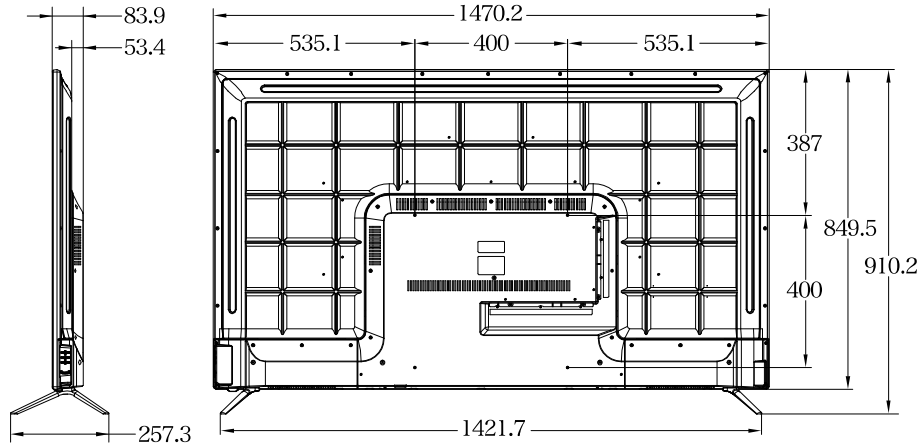

LMT6501J 65v

JAN:4560386031532 **HDCP 2.2** **HDMI**
4K Ultra HD

- 教室・会議室・カラオケボックスなど、様々なシーンでご利用いただけます
- 強化ガラス採用なので不意の衝撃から画面を守ります。
- 強化ガラスには過度な映り込みを防ぐため、反射低減加工が施されています。

主な仕様

型名	LMT6501J	
種類	4K ディスプレイモニター 強化ガラス仕様	
液晶パネル	画面サイズ (横×縦)	1438.48 × 814.52
	バックライト	直下型 LED バックライト
	画素数 (水平×垂直)	3840 × 2160
	応答速度	8.0ms (G to G)
	視野角	左右 178° / 上下 178° (標準値)
	輝度	320cd (実測値)
コントラスト比	4700 : 1	
電源	AC100V 50/60Hz 共有	
定格消費電力量	185W	
待機時消費電力	0.5W	
年間消費電力量	292kWh/年	
音声出力	10W+10W	
入力・出力端子	AV 入力 × 1	映像 : 1V(p-p), 75 Ω、負同期 音声 : 500mV(rms), 22k Ω以上 (インピーダンス)
	USB × 1	各種メディア対応
	HDMI × 3	HDCP2.2 対応 HDMI 対応入力解像度 : 480i, 480p, 576i, 576p, 720p, 1080i, 1080p, 2160p
	VGA 端子	D-sub 15 ピン
	イヤフォン端子	口径 3.5mm ステレオジャック
	光音声デジタル端子	TOSLINK Terminal
使用条件	使用周囲温度 : 0°C ~ 35°C、使用周囲湿度 : 20% ~ 80% (結露のないこと)	
外形寸法	幅	1470.2mm
	高さ (スタンド含む)	910.2mm
	奥行き (スタンド含む)	257.3mm
本体質量	35kg	
付属品	スタンド一式、ネジ 6 本、リモコン 1 個、単 4 形乾電池 2 個、取扱説明書 1 部	

RC-012

◆ リモコン (RC-012)

電源	DC 3V (単 4 形乾電池 × 2)
質量	39 g (乾電池を含まない)
リモコン操作距離	約 8 m (ただし直進)

* 製品仕様は予告なく変更されることがあります。
 年間消費電力とは：省エネルギー法に基づいて型サイズや受信機の種類別の算定式により、一般家庭での平均視聴時間を基準に算出した、1 年間に使用する電力量です。
 この 4K ディスプレイモニターをご使用できるのは、日本国内のみで外国では使用できません。