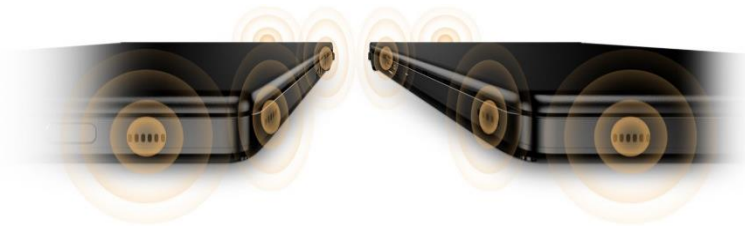

## AAAゲームをFHDで楽しめる性能を実現

AMD  
**RYZEN**  
7 6800U  
Rembrandt APU

**ポイント1:高性能CPU&iGPU内蔵**  
RDNA2 アーキテクチャを採用したRyzen 7 6800Uを搭載、LPDDR5-6400MTのメインメモリ、高速なPCI 4.0 SSDを採用し、ポータブルながらAAAゲームをFHDで快適に動かせる性能を実現

**ポイント2:迫力の10インチモニター**  
10.1インチのランドスケープ液晶を採用、狭額縁デザインを採用することでフットプリントをGPD WIN Maxと同等のコンパクト設計を実現

**ポイント3:臨場感のあるゲーム体験**  
4チャンネルスピーカーを内蔵し、臨場感のあるゲーム体験を実現。Wi-Fi6やBT5.2、LTEをオプションで選べることで場所を問わず快適にオンラインゲームを楽しむことができます