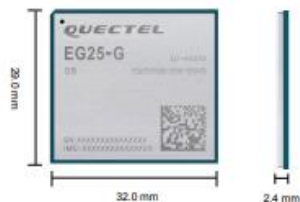

## 対応バンド

LTE-FDD:

B1/B2/B3/B4/B5/B7/B8/B  
12/B13/B18/B19/B20/B25/  
B26/B28

LTE-TDD: B38/B39/B40/B41

UMTS: B1/B2/B4/B5/B6/

後からオプションも購入可能

201-190133