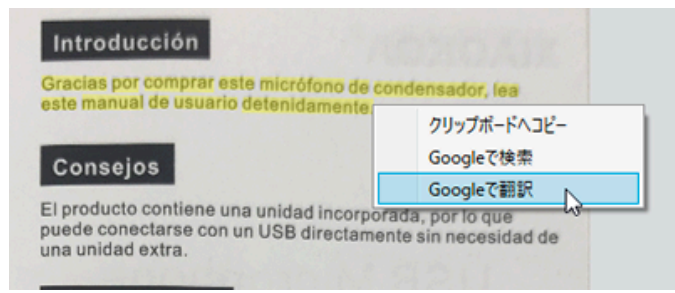

**NEW!** 書類の一部を切り取り、スクラップ保存

雑誌や新聞などの記事のスクラップも簡単にできるようになりました。書類全体を補正した後、必要な部分だけを後からトリミングして保存することができるようになりました。

全体を平面補正してから必要な部分をトリミング

縦横比が分からない箇所でも正しい比率で補正できます

**NEW!** 画像プレビュー画面上でのOCR文字解析とWEB翻訳に対応

画像全体を表示できるプレビュー画面の機能が向上。OCR文字解析ができるようになりました。さらに画像上で直接テキストを選択、テキストのコピーやGoogle検索、Google翻訳を利用できます。