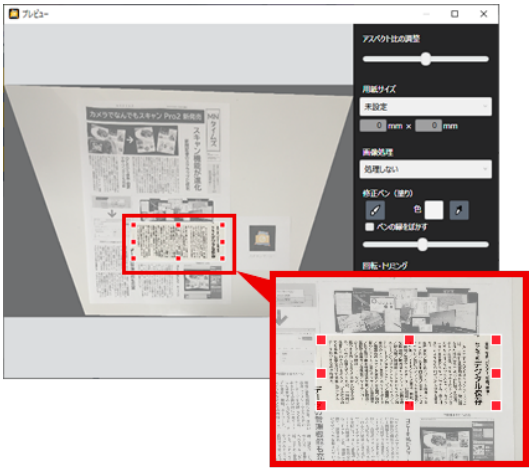

**NEW!** スキャン専用マーカを使って、変形書類もキレイにスキャン

従来バージョン

書類の四隅を基準に平面補正

新バージョン

書類の中の一部の四角形を手がかりに全体をスキャン&部分トリミングも可能に

従来のバージョンでは、書類の四隅を指定してスキャン補正をしていましたが、本バージョンでは書類の中の一部の四角形を手掛かりに平面補正を行うことができるようになりました。

付属の専用スキャンマーカと一緒に撮影すれば変形書類も平面補正できる

**NEW!** 書類の一部を切り取り、スクラップ保存

雑誌や新聞などの記事のスクラップも簡単にできるようになりました。書類全体を補正した後、必要な部分だけを後からトリミングして保存することができるようになりました。

全体を平面補正してから必要な部分をトリミング

縦横比が分からない箇所でも正しい比率で補正できます

**NEW!** 画像プレビュー画面上でのOCR文字解析とWEB翻訳に対応

画像全体を表示できるプレビュー画面の機能が向上。OCR文字解析ができるようになりました。さらに画像上で直接テキストを選択、テキストのコピーやGoogle検索、Google翻訳を利用できます。

## NEW! 大好評スマートノートに新デザイン登場！スケジュール、工程表、Doリスト

専用ノートデザインを収録。お手持ちのプリンターで印刷して利用できます。一般的な罫線タイプのノートに加え、本バージョンではスケジュールを書き込むフォーマットや進捗管理を行うガントチャートタイプ、やることリストの管理に便利なToDoリストなどのデザインを追加しました。

コピー用紙だから  
気軽に印刷できる！

お手持ちのコピー用紙にノートのデザインを印刷するだけ。  
思いついたアイデアをどんどんメモしていきましょう。

### NEW! ほかにまだまだ新機能が盛りだくさん！

- ✓ スキャン補正の操作性向上：前回の指定範囲を記憶
- ✓ スキャン補正の操作性向上：スキャン画像の順番入れ替え、削除
- ✓ スキャン補正の操作性向上：接続するスマホの切り替えが便利に
- ✓ 画像書き出し時の形式設定が可能に
- ✓ PDFファイルの読み込みに対応
- ✓ 画像管理も簡単！ドラッグ&ドロップでのグループ追加

スキャン性能	斜めに撮った書類をまっすぐ補正
	一度に複数の書類をまとめてスキャン(名刺、写真、ハガキなど)
	輪郭の自動検知
	アルバムに貼った写真をそのままスキャン
	ポスターやホワイトボードなど大きなもののスキャン
	四角形以外の文書のスキャン補正 <b>New</b>
	二つ折になった文書のスキャン(6頂点指定)
	見開き文書の2分割
	スマートノートの自動スキャン(PDF版専用データ収録)
	ディスプレイの自動スキャン(PDF版専用データ収録)
取り込み方法	様々な用紙サイズへの対応(初期値登録、カスタム設定)
	デジカメ写真の取り込み対応(ファイル読み込み、TWAIN連携)
	PDFファイルの取り込み対応 <b>New</b>
	スマートフォン写真の取り込み
	スキャナからの取り込み(ファイル読み込み、TWAIN連携)
	スマートフォンカメラを使ったWi-Fiダイレクトスキャン
スマートフォンとのテザリング接続対応 <b>New</b>	
画像のトリミング <b>New</b>	