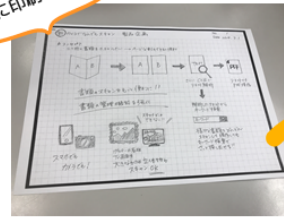

**NEW!** スキャン専用マーカを使って、変形書類もキレイにスキャン

従来バージョン

書類の四隅を基準に平面補正

新バージョン

書類の中の一部の四角形を手がかりに全体をスキャン&部分トリミングも可能に

従来のバージョンでは、書類の四隅を指定してスキャン補正をしていましたが、本バージョンでは書類の中の一部の四角形を手掛かりに平面補正を行うことができるようになりました。

付属の専用スキャンマーカと一緒に撮影すれば変形書類も平面補正できる

**NEW!** 書類の一部を切り取り、スクラップ保存

雑誌や新聞などの記事のスクラップも簡単にできるようになりました。書類全体を補正した後、必要な部分だけを後からトリミングして保存することができるようになりました。

全体を平面補正してから必要な部分をトリミング

縦横比が分からない箇所でも正しい比率で補正できます

**NEW!** 画像プレビュー画面上でのOCR文字解析とWEB翻訳に対応

画像全体を表示できるプレビュー画面の機能が向上。OCR文字解析ができるようになりました。さらに画像上で直接テキストを選択、テキストのコピーやGoogle検索、Google翻訳を利用できます。

## NEW! 大好評スマートノートに新デザイン登場！スケジュール、工程表、Doリスト

専用ノートデザインを収録。お手持ちのプリンターで印刷して利用できます。一般的な罫線タイプのノートに加え、本バージョンではスケジュールを書き込むフォーマットや進捗管理を行うガントチャートタイプ、やることリストの管理に便利なToDoリストなどのデザインを追加しました。

コピー用紙だから  
気軽に印刷できる！

お手持ちのコピー用紙にノートのデザインを印刷するだけ。  
思いついたアイデアをどんどんメモしていきましょう。