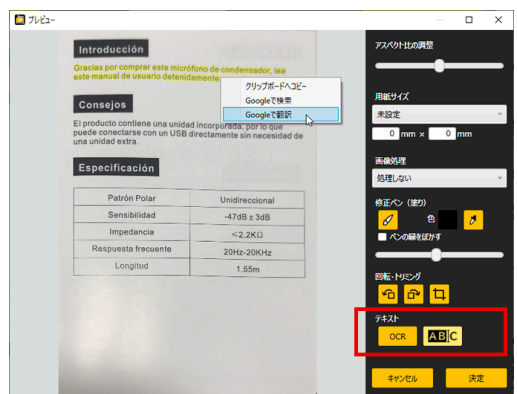

**NEW!** スキャン専用マーカを使って、変形書類もキレイにスキャン

従来バージョン

書類の四隅を基準に平面補正

新バージョン

書類の中の一部の四角形を手がかりに全体をスキャン&部分トリミングも可能に

従来のバージョンでは、書類の四隅を指定してスキャン補正をしていましたが、本バージョンでは書類の中の一部の四角形を手掛かりに平面補正を行うことができるようになりました。

付属の専用スキャンマーカと一緒に撮影すれば変形書類も平面補正できる

**NEW!** 書類の一部を切り取り、スクラップ保存

雑誌や新聞などの記事のスクラップも簡単にできるようになりました。書類全体を補正した後、必要な部分だけを後からトリミングして保存することができるようになりました。

全体を平面補正してから必要な部分をトリミング

縦横比が分からない箇所でも正しい比率で補正できます

**NEW!** 画像プレビュー画面上でのOCR文字解析とWEB翻訳に対応

画像全体を表示できるプレビュー画面の機能が向上。OCR文字解析ができるようになりました。さらに画像上で直接テキストを選択、テキストのコピーやGoogle検索、Google翻訳を利用できます。

## NEW! 大好評スマートノートに新デザイン登場！スケジュール、工程表、Doリスト

専用ノートデザインを収録。お手持ちのプリンターで印刷して利用できます。一般的な罫線タイプのノートに加え、本バージョンではスケジュールを書き込むフォーマットや進捗管理を行うガントチャートタイプ、やることリストの管理に便利なToDoリストなどのデザインを追加しました。

コピー用紙だから  
気軽に印刷できる！

お手持ちのコピー用紙にノートのデザインを印刷するだけ。  
思いついたアイデアをどんどんメモしていきましょう。