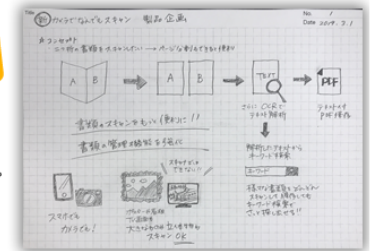

**NEW!** 書類の一部を切り取り、スクラップ保存

雑誌や新聞などの記事のスクラップも簡単にできるようになりました。書類全体を補正した後、必要な部分だけを後からトリミングして保存することができるようになりました。

全体を平面補正してから必要な部分をトリミング

縦横比が分からない箇所でも正しい比率で補正できます

**NEW!** 画像プレビュー画面上でのOCR文字解析とWEB翻訳に対応

画像全体を表示できるプレビュー画面の機能が向上。OCR文字解析ができるようになりました。さらに画像上で直接テキストを選択、テキストのコピーやGoogle検索、Google翻訳を利用できます。

## NEW! 大好評スマートノートに新デザイン登場！スケジュール、工程表、Doリスト

専用ノートデザインを収録。お手持ちのプリンターで印刷して利用できます。一般的な罫線タイプのノートに加え、本バージョンではスケジュールを書き込むフォーマットや進捗管理を行うガントチャートタイプ、やることリストの管理に便利なToDoリストなどのデザインを追加しました。

コピー用紙だから  
気軽に印刷できる！

お手持ちのコピー用紙にノートのデザインを印刷するだけ。  
思いついたアイデアをどんどんメモしていきましょう。

まるでスキャナで取り込んだように補正されます。  
画像やPDF形式に変換してクラウドサービスに  
保存したり、メールで共有できます。