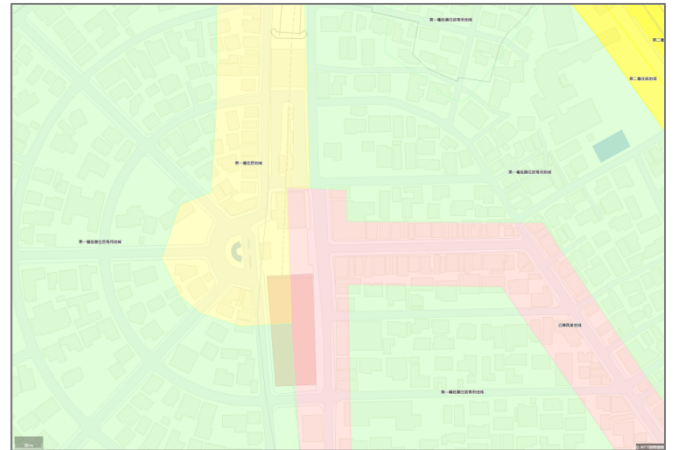

「ちばんMAP」は、住所や地番の検索ならびに、筆界表示などの街区をピンポイントで表示することが可能なサービスです。これにより、今まで地域単位での大枠でしか分からず、実際に現地まで調査しに行かないと確認できなかった、番地ごとのピンポイントの筆界範囲をWeb上でかたんに検索することができます。特殊なGISエンジン（専用アプリやシステム）を利用せずに、どなたでもかたんにWebブラウザで地図を利用・加工できる地図サービスとしてご提供しております。

<本件に関する報道関係者様からのお問い合わせ先>

営業部 和田 03-6802-8200 / [t.wada@ntt-geospace.co.jp](mailto:t.wada@ntt-geospace.co.jp)

広報担当：NWC 武田 090-3102-3659 / [yuki@nwcom.jp](mailto:yuki@nwcom.jp)

■「ちばんMAP」画面イメージ

【地番・筆界表示画面イメージ（赤字・赤線）】

【用途地域表示画面イメージ】

■地図表示エリア：全国（地図、航空写真）

■地番・筆界表示エリア：首都圏エリア（東京、神奈川、千葉、埼玉、茨城、山梨）の  
住居表示地域 ※首都圏エリア以外も順次拡大中

■主な機能：地図/航空写真表示、住所検索、印刷/コピー、CSVデータ取り込み、  
地番・筆界表示、用途地域表示、地番検索  
※契約利用者における業務においては報告物や配布物への印刷制限なし  
（COPYRIGHT表記等の規定あり）