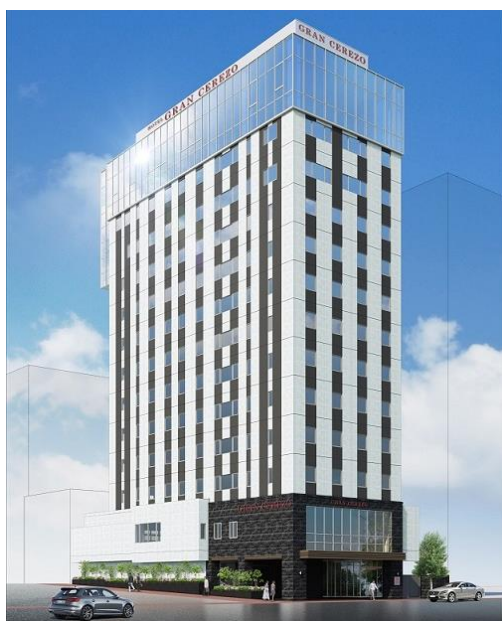

PRESS RELEASE

報道関係各位

2017年3月1日

鹿児島アークシティ株式会社

鹿児島市の中心、天文館地区の好立地に誕生 ホテルグランセレッソ鹿児島 2017年4月27日（木）開業

鹿児島アークシティ株式会社（本社：鹿児島県鹿児島市、代表取締役：竹添 寛）は、2017年4月27日（木）に、鹿児島県鹿児島市山之口町に「ホテルグランセレッソ鹿児島」を開業いたします。

- 【写真左】ホテル外観
- 【写真右】客室イメージ
(グランスイート・広さ 50 m²)
- 【右】ホテルロゴ

市電「高見馬場」電停から徒歩1分、鹿児島市最大の繁華街である天文館地区に、レジャーにもビジネスにも最適なホテルがゴールデンウィーク目前に誕生します。くつろぎにこだわった165室の客室では、高級ホテル仕様のシモンズ社製の6.5インチマットレスベッドを採用。広さは15 m²~50 m²とバラエティに豊み、幅広いお客様層にお応えします。

また、館内には、桜島まで見渡せる眺望と地元食材を用いた創作料理が自慢のレストラン、夜景を楽しめるバー、リラクゼーションに最適な人工炭酸温泉大浴場に加え、アロマトリートメントを提供するエステサロンや宿泊者専用フィットネスジムを完備。長期滞在や健康志向のお客様にもご満足いただける、このクラスのホテルとしては傑出した充実度を誇る施設でお客様をおもてなしいたします。

ホテル名は鹿児島のシンボルである桜島に由来し、スペイン語で《偉大な、立派な》の意味を持つグランと、《桜》を意味するセレッソから命名。覚えやすい語感の良さ・親しみやすさと、鹿児島の地への愛着を込めて名付けられました。

『地産地消』と『健康』をコンセプトに掲げ、『鹿児島でのわが家としてお客様が心からくつろぎ、元気になれるホテル』をビジョンとするホテルグランセレッソ鹿児島。ワンランク上の施設とサービスで、お客様から選ばれるホテルを目指します。