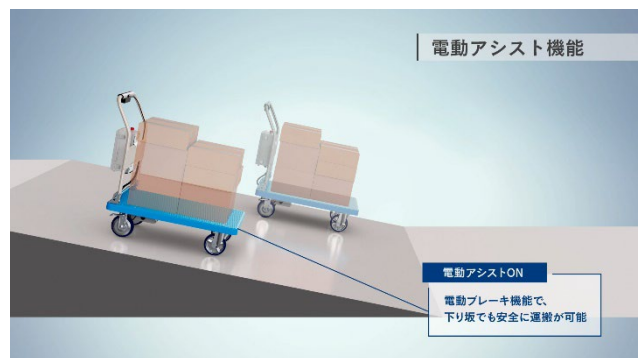

■製品動画

<https://www.youtube.com/watch?v=N5kSApZ8Dx8>

<電動アシストユニット tascal 3つの機能>

① クイックセンシング

センサ内蔵グリップが使用者の押し引きを検知し、ストレスフリーに台車をコントロール。動き出しもスムーズです。

② クイックターン

狭い通路でも楽に操作ができます。重量物積載時の曲がり角やUターンなどの旋回時には、内輪と後輪が逆回転するため、小さな力でも滑らかな旋回が可能です。

③ 坂道アシスト&ブレーキ機能

傾斜6度(積載 100 kg未満)までの登り坂では、推進力をアシスト。荷重による加速でヒヤリとしがちな下り坂では、減速機能によりスピードを制御するため、安全にお使いいただけます。

<製品の特長>

◆狭い通路でもスムーズな運搬をサポート

センサ内蔵のグリップが使用者の押し引きの方向や強さを感知し、モータが繊細かつ滑らかに反応します。使用者の操作を直感的に汲み取ることができるため、動力を感じさせない自然な手ごたえで台車をコントロールすることが可能です。棚と棚の間や狭い通路など、小回りが必要な場面でも台車をスムーズに操作でき、運搬効率を改善します。