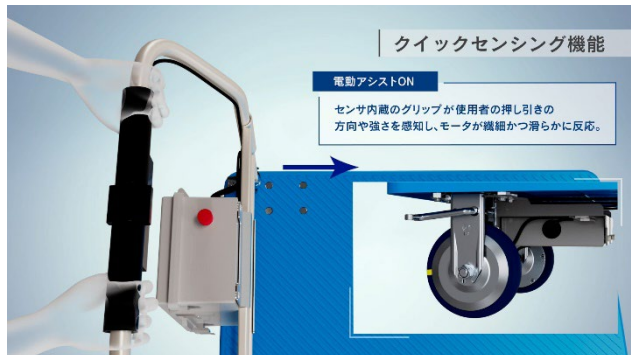

■製品動画

<https://www.youtube.com/watch?v=N5kSApZ8Dx8>

<電動アシストユニット tascal 3つの機能>

① クイックセンシング

センサ内蔵グリップが使用者の押し引きを検知し、ストレスフリーに台車をコントロール。動き出しもスムーズです。

② クイックターン

狭い通路でも楽に操作ができます。重量物積載時の曲がり角やUターンなどの旋回時には、内輪と後輪が逆回転するため、小さな力でも滑らかな旋回が可能です。

③ 坂道アシスト&ブレーキ機能

傾斜6度(積載 100 kg未満)までの登り坂では、推進力をアシスト。荷重による加速でヒヤリとしがちな下り坂では、減速機能によりスピードを制御するため、安全にお使いいただけます。

<製品の特長>

◆狭い通路でもスムーズな運搬をサポート

センサ内蔵のグリップが使用者の押し引きの方向や強さを感知し、モータが繊細かつ滑らかに反応します。使用者の操作を直感的に汲み取ることができるため、動力を感じさせない自然な手ごたえで台車をコントロールすることが可能です。棚と棚の間や狭い通路など、小回りが必要な場面でも台車をスムーズに操作でき、運搬効率を改善します。