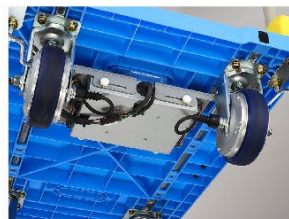

■共同開発

ASPINA

シナノケンシ株式会社

■後付け・電動アシストユニット

■セット内容

【センサグリップ】

【バッテリーボックス】

【ドライバボックス】