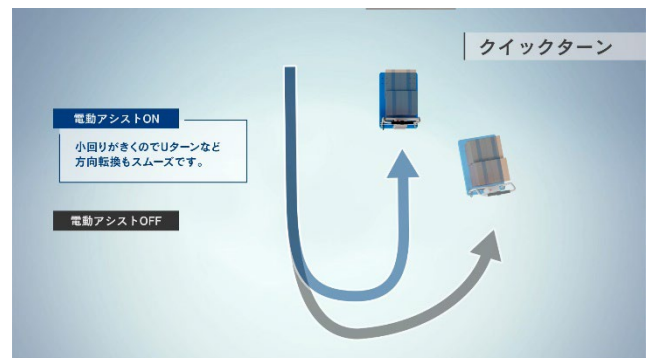

■製品動画

<https://www.youtube.com/watch?v=N5kSApZ8Dx8>

<電動アシストユニット tascal 3つの機能>

① クイックセンシング

センサ内蔵グリップが使用者の押し引きを検知し、ストレスフリーに台車をコントロール。動き出しもスムーズです。

② クイックターン

狭い通路でも楽に操作ができます。重量物積載時の曲がり角やUターンなどの旋回時には、内輪と後輪が逆回転するため、小さな力でも滑らかな旋回が可能です。