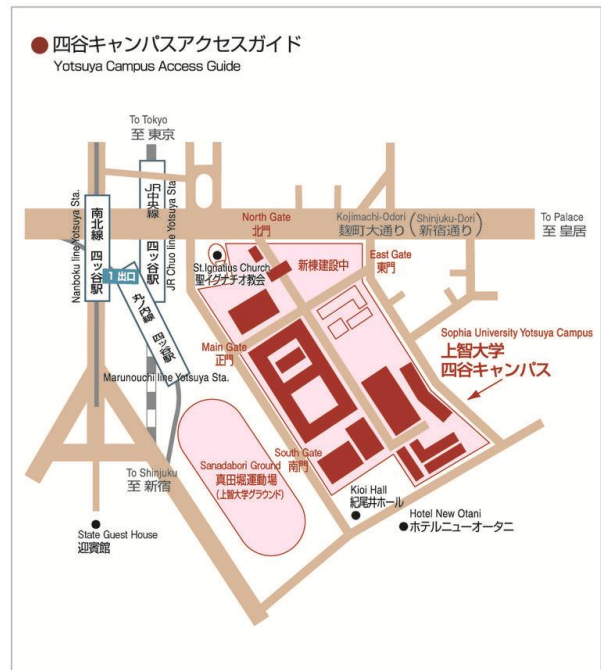

イベント名：福祉の学園祭「TOKYO SOCIAL FES 2016」

開催日時：2016年11月13日（日）
11:00～17:00

主催：東京都

共催：学校法人上智学院（上智大学、
上智社会福祉専門学校）

※ 入場料無料、事前申し込み不要

＜会場＞

上智大学 四谷キャンパス

住所：〒102-8554
東京都千代田区紀尾井町7-1

アクセス：JR中央線、東京メトロ丸ノ内線・南北線/
四ツ谷駅 麹町口・赤坂口から徒歩5分

※ キャンパス内には駐車場がありません。
周辺の駐車場をご利用ください。

■このリリースに関するお問い合わせや取材、資料をご希望の方は下記までご連絡ください■

トレンドーズ株式会社 担当：松浦（まつら）

TEL：03-5774-8871 / FAX：03-5774-8872 / mail：press@trenders.co.jp