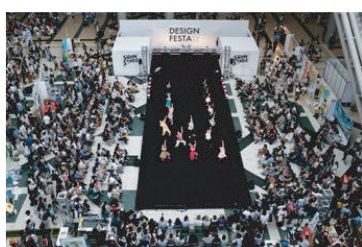

※写真は壁画スペースの作品

## 原宿オフィスでも定期的にイベントが!

デザインフェスタオフィスのインフォメーションルームは、出展者の壁画制作や、ニコニコ生放送の中継場所など、様々なイベントでの交流場にもなります。

## デザインフェスタのコンセプト

「表現する全ての人」の為に開かれた場所

作品を自由に表現する場所が少なかった20年前、これまでのアートに対する壁を取り払い、オリジナル作品であれば誰でも参加できるイベント「デザインフェスタ」を開催しました。デザインフェスタは年齢・ジャンル・国籍も関係なく表現することに喜びを感じる全ての人に発表の場を提供し、各々の可能性を広げていくことを目的としています。