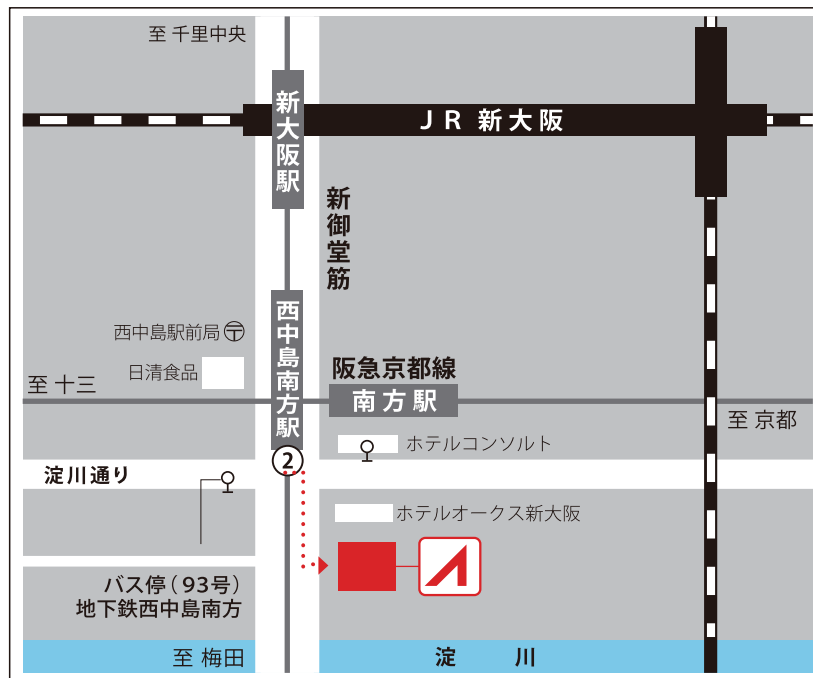

お申し込みは電話・FAX・メールのいずれかでお申し込みください

TEL:06-6309-7060

FAX:06-6309-7061

MAIL:challenged-aso@ahc-net.co.jp

ファックス専用 申し込み用紙

お名前	ふりがな	あてはまる所に ☒ してください	
		☐ 当事者 ☐ ご家族 ☐ 支援者	
ご住所		電話番号	
ご同行の方のお名前もご記入ください。		参加人数 (仮でも構いません)	名
お名前	(支援機関名:)		

■ご記入いただいた個人情報は「チャレンジド・アソウ」に関するご案内と当社及び当社グループ会社の各種商品・サービスのご案内のためだけに利用し、法令に基づく場合及び本人ならびに公衆の生命・健康・財産を脅かす可能性がある場合を除き、ご本人の同意を得ることなく他の利用及び提供することはありません。■個人情報の取扱いを委託する場合は、当社の厳正な管理の下で行います。■個人情報について、利用目的の通知、開示等・訂正等・利用停止等のご希望やその他のお問い合わせについては、下記までお問い合わせください。■必須項目を記載いただけない場合は、回答いただけないことや、電話等にてお問い合わせさせて頂くことがあります。

アソウ・ヒューマニーセンターグループ 個人情報保護管理者 福岡本社 部長

会場
株式会社 チャレンジド・アソウ 新大阪事業所
〒532-0011 大阪市淀川区西中島1丁目11-16
新大阪CSPビル 本館1階

株式会社 チャレンジド・アソウ 大阪事業所
〒540-0026 大阪市中央区南本町2丁目4-16
オフィスポート内本町9階

ASO HUMANNEY CENTER GROUP
アソウ・ヒューマニーセンターグループ

ASO HUMANNEY CENTER

株式会社 アソウ・ヒューマニーセンター

ASO ALPHA

株式会社 アソウ・アルファ

ASO ACCOUNTING SERVICE

株式会社 アソウ・アカウンティングサービス

ASO SYSTEM SOLUTION

株式会社 アソウ・システムソリューション

UNIVERSE CREATE

株式会社 ユニバースクリエイト

FUKURI KOSEI CLUB KYUSHU

株式会社 福利厚生倶楽部九州

HUMAN ENERGY RESEARCH INSTITUTE

株式会社 ヒューマンエナジー研究所

CHALLENGED ASO

株式会社 チャレンジド・アソウ

ASO MARRIAGE AGENT

株式会社 アソウ・マリッジエージェント

阪急「南方駅」・地下鉄「西中島南方駅」②出口 徒歩1分
JR・地下鉄「新大阪駅」徒歩13分

●身障者用トイレがございます

チャレンジド・アソウ
ホームページ

<http://challenged.ahc-net.co.jp>