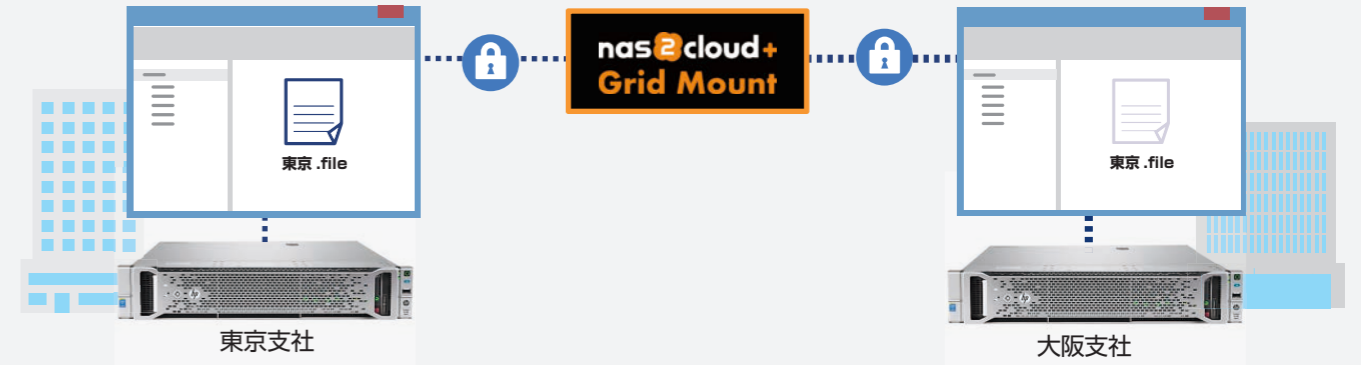

多拠点連携が可能に！グリッドマウント機能

これまで 1 つのファイルサーバー内ではできなかった共有フォルダへのアクセスが多拠点で可能になりました。グリッドマウント機能により複数の拠点に設置した nas2cloud Plus が、まるで 1 台のファイルサーバーのように振る舞い、どこからでもファイルにアクセスが可能！

東京支店の nas2cloud Plus にデータをアップロードすると…

！大阪支店でも同じファイルが開ける！