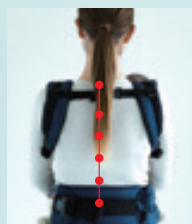

# 「真似できない楽しさ」

"抱っこ紐"の常識が変わる瞬間を体感してください。

BABY & Me ヒップシートは  
人間工学にもとづいて設計されています。

ヒップシート  
未着用

ヒップシートのみ  
着用

ヒップシート+  
キャリア着用

- ① 背骨が曲がらずまっすぐ自然な姿勢を保てる
- ② 赤ちゃんを安全に抱き下ろしできる
- ③ 着用者の体型に合わせてサイズ調整が可能