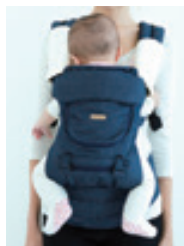

### ベビーキャリア

ベビーキャリアは、密着性が高いので、寝ている事が多い首すわり後の3ヶ月～5ヶ月の頃は特におすすめです。コンパクトになるため、持ち運びの時に便利です。別売りの※1ベビーキャリアパーツをつけるとベビーキャリアとして使えます。※2

※1. 全色、年内リリース予定/価格未定

※2. ONEシリーズ、MULTIシリーズのみ使用可能です  
SINGLEシリーズにはご使用できません

スモール M ポジション  
(股幅を狭く)