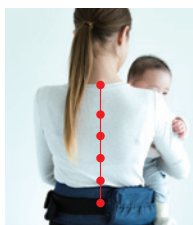

# 「真似できない楽しさ」

"抱っこ紐"の常識が変わる瞬間を体感してください。

Baby & Meヒップシートは  
人間工学にもとづいて設計されています。

ヒップシート  
未着用

ヒップシートのみ  
着用

ヒップシート+  
キャリア着用

- ① 背骨が曲がらずまっすぐ自然な姿勢を保てる
- ② 赤ちゃんを安全に抱き下ろしできる
- ③ 着用者の体型に合わせてサイズ調整が可能