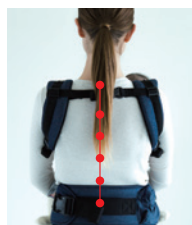

# 「真似できない楽しさ」

"抱っこ紐"の常識が変わる瞬間を体感してください。

Baby & Meヒップシートは  
人間工学にもとづいて設計されています。

ヒップシート  
未着用

ヒップシートのみ  
着用

ヒップシート+  
キャリア着用

- ① 背骨が曲がらずまっすぐ自然な姿勢を保てる
- ② 赤ちゃんを安全に抱き下ろしできる
- ③ 着用者の体型に合わせてサイズ調整が可能