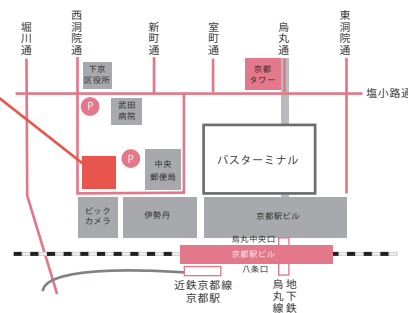

大学や国籍の枠を超えた留学生を含む学生に、京都企業と連携した PBL 型プロジェクトを実施することで、グローバルな視点と地域(ローカル)の発展を支える情熱を併せ持った『グローバル人材』として育成するとともに、学生と企業がお互いを知る機会を創出することを目的としています。

文部科学省「住環境・就職支援等留学生の受入れ環境充実事業」

京都で学ぶ全ての留学生が参加できるコミュニティとして、KyoTomorrow Academy(京トウモロアカデミー)を設立。京都の「文化」や「企業」、「キャリア」に関するプログラムを実施し、社会とつながった充実した留学生活を目指すとともに、地元企業との出会いや興味を創出することを目的としています。

会場：キャンパスプラザ京都

4階第2講義室 / 2階ホール
京都市下京区西洞院通塩小路下る東塩小路町939

「京都駅」より徒歩5分

- ・京都市営地下鉄烏丸線
- ・近鉄京都線
- ・JR各線

お申込み
お問合せ

NPO 法人グローバル人材開発センターのホームページ
【<http://glocalcenter.jp/>】より WEB 申込み、また
は右記のお電話番号よりお申込みください。

QRコードからも
ホームページに
アクセスできます。