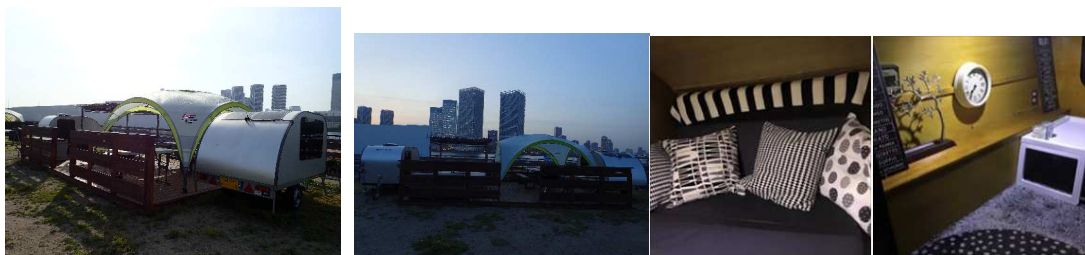

### ■『CAMP IN CAR』オリジナルモデルの計画

今までに40台以上のキャンピングカーを貸し出し・メンテナンスをしてきた経験から、もっと安価で手軽にキャンピングカーを楽しんで頂くため、オリジナルモデルを制作開始しました。

まずは、軽自動車でも引っ張れる軽トレーラー、軽トラックで用途に合わせた載せ替えが可能なキャビンから着手いたします。

なお、オリジナル軽トレーラーは豊洲にある WILDMAGIC THE THIRD PARK TOYOSU にて見学／体験が可能です。