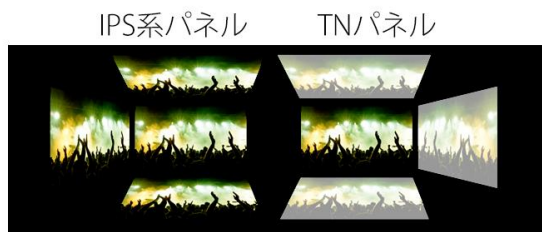

高性能で定評のIPS系パネル採用

IPSパネルを採用し、あらゆる角度から見ても色やコントラスト変化がおきにくいいため、画像を鮮明に映し出します。広視野角上下左右178°を実現。

標準的な TN パネルと異なり、画像を鮮やかな色彩でくっきりと表示します。画像はイメージ

IPS系
パネル

広視野角
178°

鮮やかな
色彩表現

sRGBを100%カバーするIPS系パネル採用で忠実に色再現できます。

標準的なTNパネルと異なり、画像を鮮やかな色彩でくっきりと表示します。
コントラスト比が非常に高く、快適な写真鑑賞やウェブブラウズができるだけでなく、専門用途にも最適です。

スタイリッシュでエッジレスな狭額

狭額のフレームレスデザインでスタイリッシュにマルチディスプレイ環境を実現し、大迫力の広い視界の映像を楽しむことが可能です。