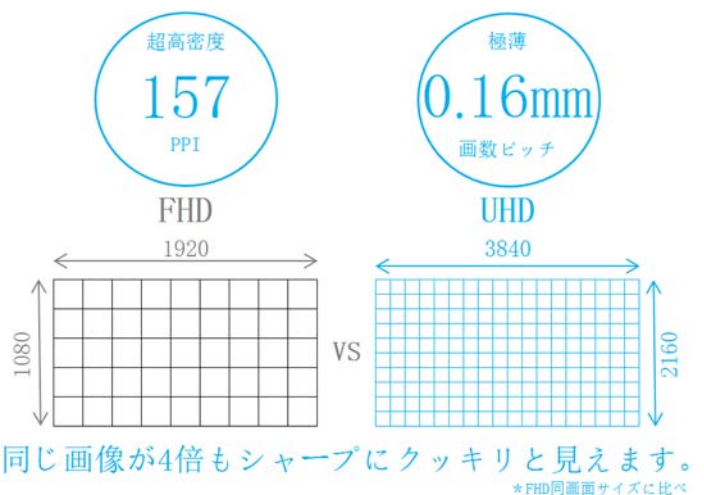

本製品は、4K解像度に対応した液晶ディスプレイです。4Kとは、フルHD (1,920×1,080) の約4倍の作業領域を実現する3,840×2,160ドットの解像度です。充実のインターフェースでHDMI 2.0, Displayport (DP), DVI, HDMI 1.4端子、合計4つのポートを搭載しています。10bitカラーパネルを採用しsRGBを100%カバーしています。画像をより鮮やかに、美しく、どんな場面でも忠実な色再現できます。画数ピッチを約0.16ミリ及び157PPIという高画数密度を実現し、どんな詳細も明確に、高精細な表示を実現できます。60Hzのフレッシュレートと2.5ms(最大) 応答速度対応で、動きの速い描写の映像をなめらかに表現することが可能です。目に優しい低ブルーライトモードを搭載し、チラツキを軽減する設計で、身体への負担を軽減します。マルチウィンドウ機能、PIP/PBPIに対応し、画面を分割して最大4つの入力ソースを表示できます。スマートフォンの楽しみ方が広がるMHLにも対応しています。4Wのステレオスピーカーを搭載しています。LEDバックライト採用により、大幅な省電力を実現し、標準で消費電力を29Wに抑えています。筐体はブラックの1色となります。

JN-T280UHDの主な特徴

圧倒的な解像度を誇る4K Ultra HD対応ディスプレイ

JAPANNEXT「JN-T280UHD」は28インチのUHD（4K）解像度に対応した液晶ディスプレイです。フルHD（1,920×1,080）の4倍の作業領域を実現する3840×2160ドットの解像度です。一般的なフルHD液晶ディスプレイより作業領域は圧倒的に広い。例えば、フルHD動画を同時に4つ表示可能です。

4K（3,840×2,160ドット）対応の圧倒的な解像度を誇り、広域表示に対応することで作業効率を大幅に向上できます。大型グラフィックスを扱うDTPやCADソフトなどの作業パレットを配置したり、複数ドキュメントを扱うオフィスワークや、WEBページの同時表示や、フルHD動画を楽しみながらスカイプやその他のSNSアプリを同時に表示することができ、様々な作業をよりよくサポートします。

新しい感動を体験させる超高画数密度

画数ピッチ（画素と画素の距離）を約0.16ミリ迄に縮めることで、28型モニターでも157PPIという高画数密度を実現できる4K解像度。

どんな詳細も明確に、高精細な表示を実現：細部まで正確にくっきりと再現する、今までにない正確性と鮮やかさを体験できます。4倍の鮮明さ、色彩の豊かさ、細部まで正確な表示を実現します。低価格で超高精細機能が得られます。

10BIT / 10.7億色 表示パネル採用

映像をより鮮やかに、美しく、どんな場面でも忠実な色再現できる1.07B色対応パネル採用。