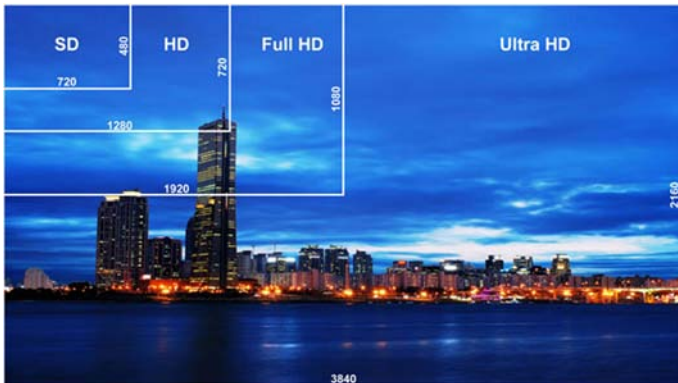

JN-T280UHDの主な特徴

圧倒的な解像度を誇る4K Ultra HD対応ディスプレイ