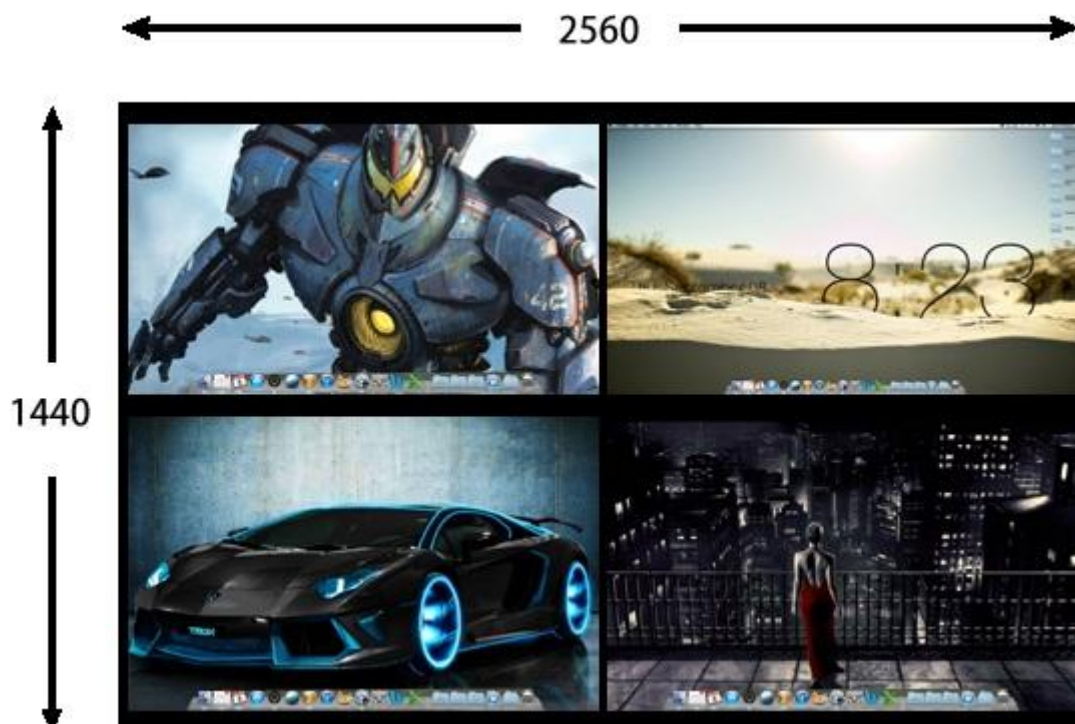

JN-IPS2716WQHD

WQHD新エントリーモデル

27型 AHVAパネル 色彩を鮮明に実現

鮮やかな
色彩表現

178°
広視野角

AHVA
液晶パネル

2560x1440
WQHD

O形
スタンド

1.07Billion
色

圧倒的な作業領域 WQHD(2560 x 1440)

JAPANNEXT「JN-IPS2716WQHD」はWQHD(2,560×1,440ドット)対応の圧倒的な解像度を誇ります。WQHDとは720p(1,280×720)のHD液晶ディスプレイの4倍又はフルHD(1,920×1,080)の約1.8倍の作業領域を実現する2560×1440ドットの解像度です。一般的なHD液晶ディスプレイより作業領域は圧倒的に広い。

例えば、HD動画を同時に4つ表示可能です。広域表示に対応することで作業効率を大幅に向上できます。大型グラフィックスを扱うDTPやCADソフトなどの作業パレットを配置したり、複数ドキュメントを扱うオフィスワークやWEBページの同時表示などで様々な作業をよりよくサポートします。

高性能で定評のAHVAパネル採用

AHVAパネルを採用し、あらゆる角度から見ても色やコントラスト変化がおきにくい、画像を鮮明に映し出します。広視野角上下左右178°を実現。

AHVAパネル

TNパネル

標準的なTNパネルと異なり、画像を鮮やかな色彩でくっきりと表示します。

AHVA
パネル

広視野角
178°

鮮やかな
色彩表現

新しい感動を体験させる超高画数密度

27型モニターで11800PPI²という高画数密度を実現できるWQHD解像度。どんな詳細も明確に、高精細な表示を実現細部まで正確にくっきりと再現する、FHDにない精確性と鮮やかさを体験できます。FHDに比べ約1.8倍の鮮明さ、色彩の豊かさ、細部まで精確な表示を実現します。