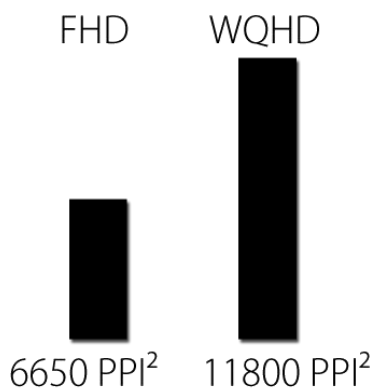

1.07Billion
色

圧倒的な作業領域 WQHD(2560 x 1440)

JAPANNEXT「JN-IPS2716WQHD」はWQHD(2,560×1,440ドット)対応の圧倒的な解像度を誇ります。WQHDとは720p(1,280×720)のHD液晶ディスプレイの4倍又はフルHD(1,920×1,080)の約1.8倍の作業領域を実現する2560×1440ドットの解像度です。一般的なHD液晶ディスプレイより作業領域は圧倒的に広い。

AHVAパネル

TNパネル

標準的なTNパネルと異なり、画像を鮮やかな色彩でくっきりと表示します。

AHVA
パネル

広視野角
178°

鮮やかな
色彩表現

新しい感動を体験させる超高画数密度

27型モニターで11800PPI²という高画数密度を実現できるWQHD解像度。どんな詳細も明確に、高精細な表示を実現細部まで正確にくっきりと再現する、FHDにない精確性と鮮やかさを体験できます。FHDに比べ約1.8倍の鮮明さ、色彩の豊かさ、細部まで精確な表示を実現します。