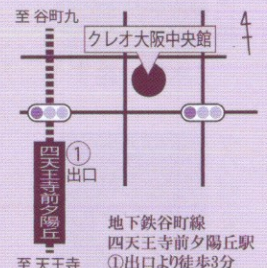

植本 壮一郎
奥山 保子
芝 沙織
樽本 裕子
松岡 成典
三浦 清美
山本 晋也

2016.1.31(日)

<2回公演>

昼の部 開演 12:30 (開場 12:00)

夜の部 開演 17:00 (開場 16:30)

クレオ大阪 中央館

4,000円 (全席自由席)

井村 誠貴 指揮・演出・構成・台本