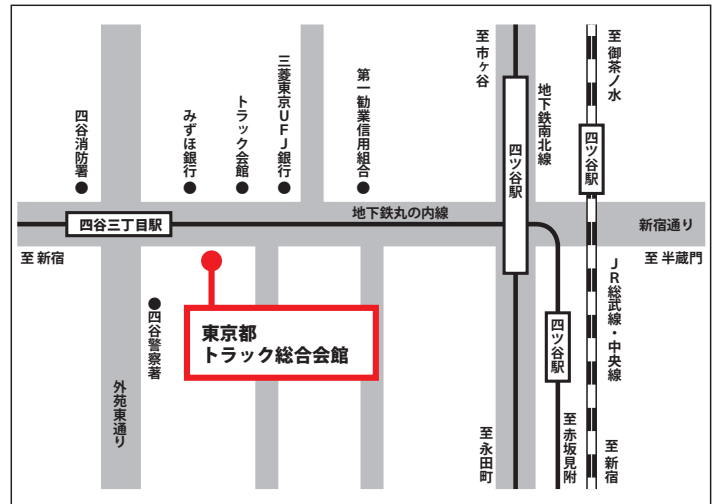

必要事項をご記入の上、Webサイトもしくは、FAXにてお申し込みをお願い致します。

Webサイト <http://www.e-butstryu.jp/seminars/509>

FAX 03-3667-1581

日時

2015年9月15日(火曜日)
開始13:00~17:00終了(受付開始12:30)

会場

東京都トラック総合会館 6階研修室
東京都新宿区四谷3-1-8

参加費用

参加費 10,000円(税込)
【振込先】 みずほ銀行 小舟町支店
普通口座 1268268
一般社団法人国際物流総合研究所
※振込手数料はお客様負担をお願い致します。

アクセスマップ

お申し込み

FAXもしくは、Webサイトからお申込みください。
入金を確認後、受講票がメールで送られますが、当日は、お名刺のみでも受付致します。

お問い合わせ先

一般社団法人 国際物流総合研究所
事務局
TEL 03-3667-1571 FAX 03-3667-1581
e-mail: info@e-butstryu.jp

ご注意事項

- ※ キャンセルの場合は、5日前までにご連絡下さい。
- ※ 録音・撮影はご遠慮願います。
- ※ 各講師・講演内容につきましては、都合により変更になる場合がございます。予めご了承下さい。

JR 総武線、中央線および丸の内線、地下鉄南北線「四ツ谷駅」下車、徒歩 10分。
地下鉄丸の内線「四谷三丁目駅」下車、徒歩 2分。

参加申込書

講座名	物流戦略セミナー 2015「アジア物流市場を攻めろ！」		9月15日(火曜日)
会社名		業種	
所在地	〒	TEL	
		FAX	
参加者	氏名	所属部署・役職	e-mail ※必ずご記入願います
	フリガナ		
	フリガナ		
支払い方法	☐ 電子請求書(メール添付) ☐ 請求書(郵送) ※セミナー開催月の月末までにご入金ください。		

(事業者の氏名) 一般社団法人国際物流総合研究所(管理責任者) 国際物流総合研究所 理事長 石塚 銃男(利用目的) 活動事業やデータの作成・更新の他、機関会議等で決定した事項や活動状況、関連商品、サービス内容のご案内などに利用させていただきます。(共同利用) 取得した個人情報、本セミナーの共催企業(日刊CARGO)及び協賛企業と利用目的の範囲内で共同利用いたします。(第三者提供) 本人の同意がある場合、又は法令に基づく場合を除き、取得した個人情報を共同利用者以外の第三者に提供いたしません。

WDL

一般社団法人 国際物流総合研究所
URL:<http://www.e-butstryu.jp>

東京都中央区日本橋人形町1-6-10 ユニコム人形町ビル7階