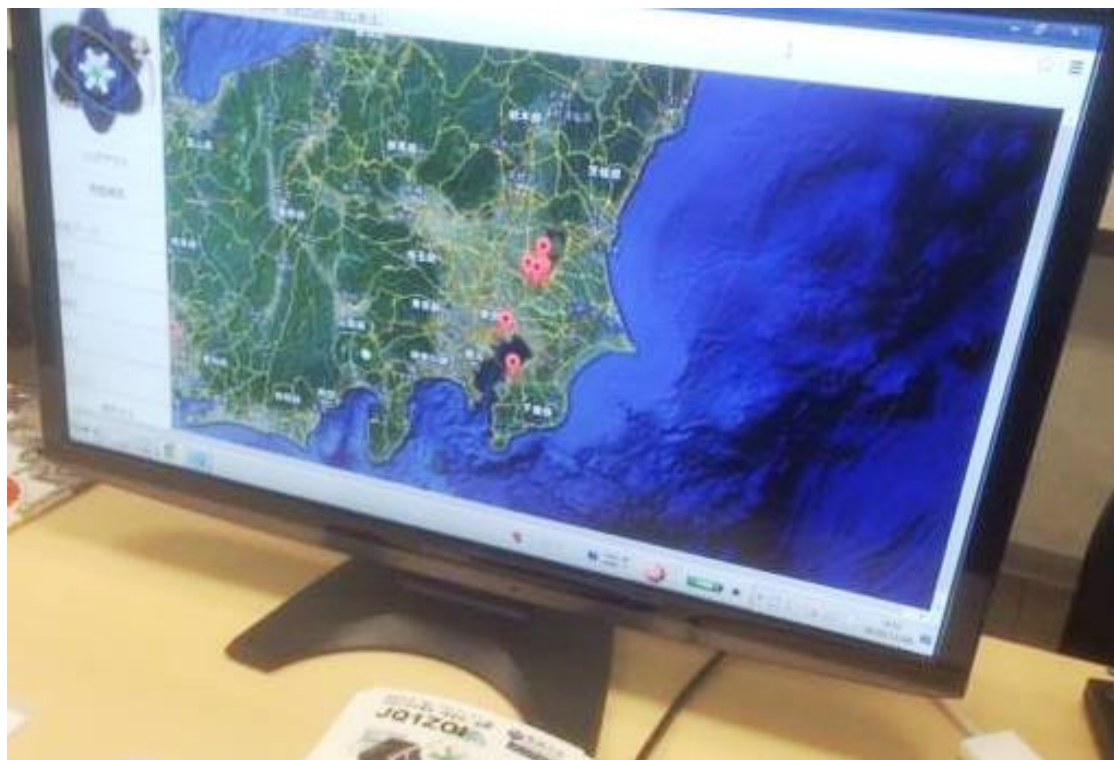

筑波大学発 人工衛星開発プロジェクト「結」が大学系クラウドファンディング TFF でプロジェクト達成！

～筑波大学発 人工衛星開発プロジェクトを行う「結」のプロジェクトが TFF で 190,000 円の支援を集め、無事サクセスしました～

筑波大学出身経営者の会（筑波みらいの会）が支援する一般社団法人 筑波フューチャーファンディング(本社：東京都台東区、代表取締役：佐々木 敦也、以下 T F F)は、2015 年 11 月 1 日よりクラウドファンディングプラットフォーム TFF にて 30 日間、100,000 円で募集していた、「結」のプロジェクトが達成したことを報告いたします。

▼ T F F <http://www.tff.or.jp/>

■クラウドファンディング概要

「結」プロジェクトの募集に対して 190,000 円の金額が学生・卒業生から集まり、プロジェクト達成しました。
現在、打ち上げロケットに詰め込むべく学生が 3 連休も泊まり込みで人工衛星「ITF-2」の最終テスト・組み上げを行っております。また、打ち上げた衛星と交信をした地域を地図上でプロットするシステムも開発中です。