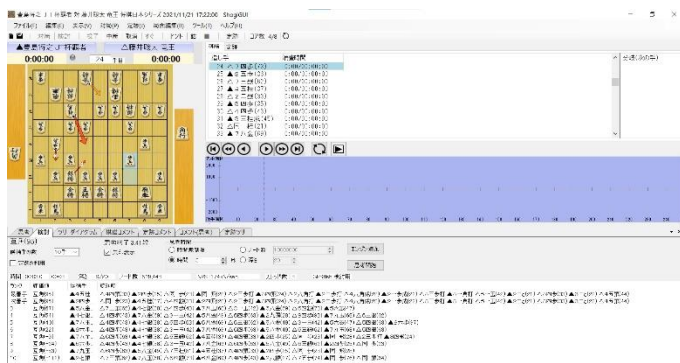

AI（人工知能）が、膨大なデータからパターンや特徴、規則性などを分析するため、昨今、AI 囲碁ソフト、AI 将棋ソフトを活用して研究するプロ棋士が増えてきています。例えば、棋譜を記録することにより、場面に応じた勝率の変化をグラフで表示、更に高評価の着手を教えてくれるなど、研究やトレーニングに役立てることが出来ます。他にも、プロ棋士の棋譜を入力すれば、テレビ解説を聞くのとはまた違った角度から、対戦を分析することも可能です。

AIとの対戦や分析は、人の手を借りること無く、あなたの棋力アップをサポートします。ぜひ、本製品をご検討ください。

GALLERIA 碁・将棋 MASTER 特設ページはこちら

https://www.dospara.co.jp/5info/cts_galleria_igo_master

◆**囲碁と将棋 両方の AI ソフトがあらかじめインストールされています**

■ AI 囲碁ソフト LeelaZero / Katago

「Lizzie v.0.7.3」では、メニューが全て日本語で表示されます。AI が推奨する着手は、最善手から順番に 5 段階の色で表示されますが、非表示にすることも可能です。AI エンジンには、「LeelaZero」と「Katago」の 2 種類が搭載されており、エンジン設定で選択可能です。「Katago」では形勢判断や目差表示機能が用意されています。どちらの AI エンジンでも置碁が可能で、2~9 子まで設定可能です。

■ AI 将棋ソフト elmo / 水匠 4

「elmo」及び「水匠 4」の 2 つのソフトを導入。GUI(グラフィック・ユーザー・インターフェイス)としては、「shogiGUI」「将棋所」の 2 種類を用意して、使い易く好みに合った GUI をお使い頂けると共に、人間と AI の対戦だけでなく、AI ソフト同志の対局の観戦も可能です。

「shogiGUI」の画面

「将棋所」の画面

◆ 本機を使用した方々の感想