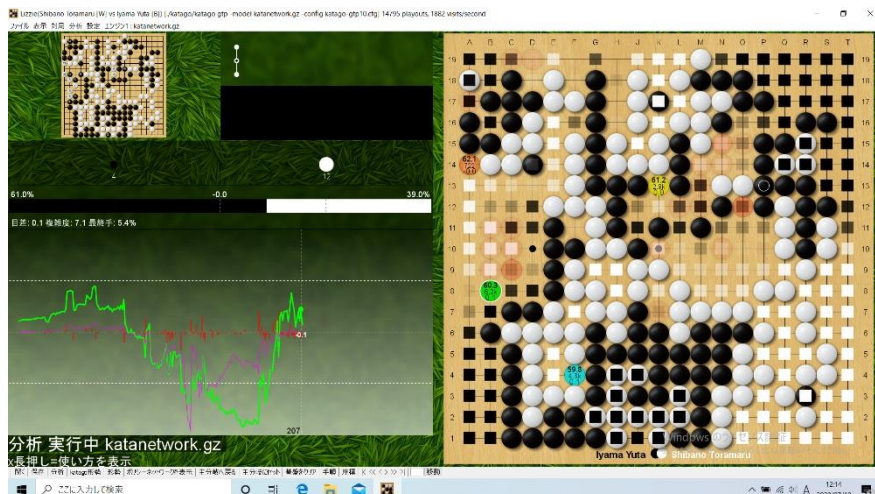

AI（人工知能）が、膨大なデータからパターンや特徴、規則性などを分析するため、昨今、AI 囲碁ソフト、AI 将棋ソフトを活用して研究するプロ棋士が増えてきています。例えば、棋譜を記録することにより、場面に応じた勝率の変化をグラフで表示、更に高評価の着手を教えてくれるなど、研究やトレーニングに役立てることが出来ます。他にも、プロ棋士の棋譜を入力すれば、テレビ解説を聞くのとはまた違った角度から、対戦を分析することも可能です。

AIとの対戦や分析は、人の手を借りること無く、あなたの棋力アップをサポートします。ぜひ、本製品をご検討ください。

GALLERIA 碁・将棋 MASTER 特設ページはこちら

https://www.dospara.co.jp/5info/cts_galleria_igo_master

◆**囲碁と将棋 両方の AI ソフトがあらかじめインストールされています**

■ AI 囲碁ソフト LeelaZero / Katago

「Lizzie v.0.7.3」では、メニューが全て日本語で表示されます。AI が推奨する着手は、最善手から順番に 5 段階の色で表示されますが、非表示にすることも可能です。AI エンジンには、「LeelaZero」と「Katago」の 2 種類が搭載されており、エンジン設定で選択可能です。「Katago」では形勢判断や目差表示機能が用意されています。どちらの AI エンジンでも置碁が可能で、2~9 子まで設定可能です。

■ AI 将棋ソフト elmo / 水匠 4

「elmo」及び「水匠 4」の 2 つのソフトを導入。GUI(グラフィック・ユーザー・インターフェイス)としては、「shogiGUI」「将棋所」の 2 種類を用意して、使い易く好みに合った GUI をお使い頂けると共に、人間と AI の対戦だけでなく、AI ソフト同志の対局の観戦も可能です。

「shogiGUI」の画面

「将棋所」の画面

◆ 本機を使用した方々の感想