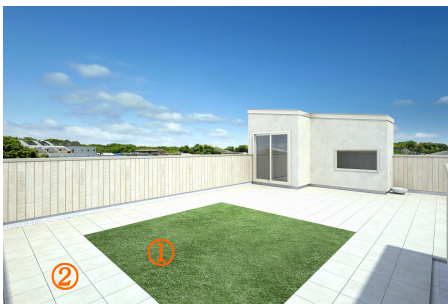

補足資料

株式会社 innovation では屋上リビング【プラスワンリビング】を通して、日常的に楽しさ、心地よさなどの体験を提供し、毎日でも屋上を使用していただきたいと考えています。その一環として、ホームページや冊子による情報提供のほか、屋上の実践的な使い方を学べる体験イベント (TETTO FESTA) を定期的に開催しています。

＜自宅屋上を活用した非日常の楽しみを日々の生活に取り込むライフスタイル＞

◎新プラン『プラスワンリビング Gallery2015』パッケージ内容

— 家族や仲間との時間に欠かせない「食」をサポートするアイテムを標準装備 —

〔 屋上空間の創出 〕

- 床タイル(一部人工芝)
- 金属防水(下層部)

構成: ①床タイル×②人工芝パネル

構成: ①床タイル×②デッキパネル

〔 屋上アウトドアグッズ 〕

コンロ(2口)

コンロ用ジョイントテーブル(×2)

サイドテーブル

(設置イメージ)

ベンチ(×2)

水受け