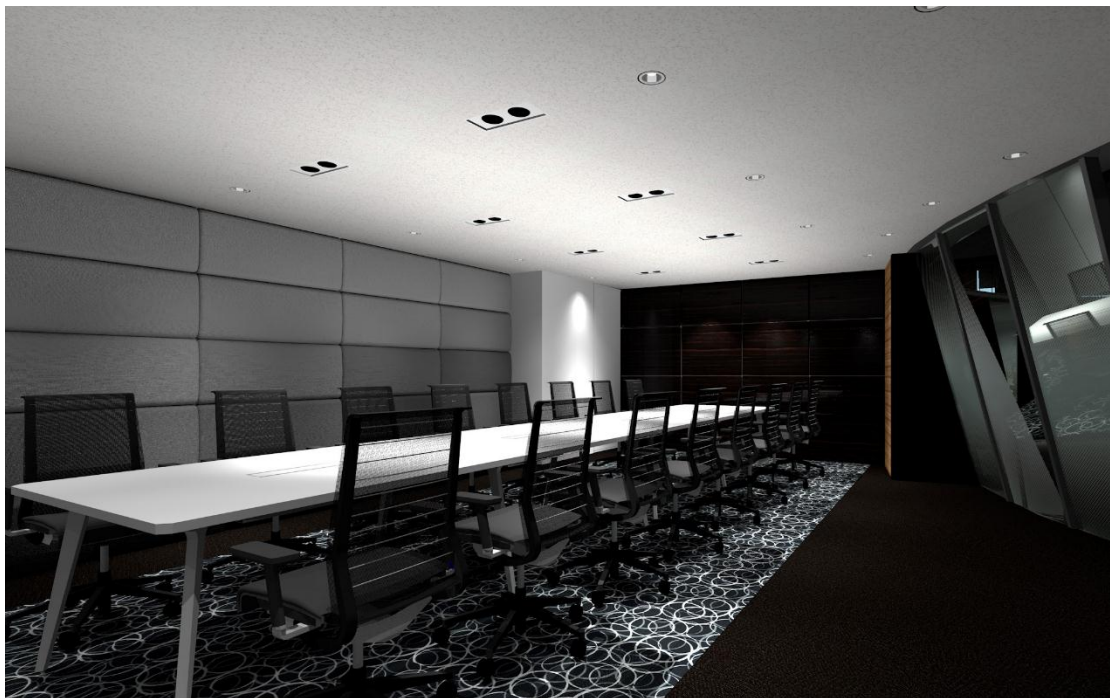

#### < BTC 新オフィスの主な特徴 >

- ・ 白を基調とした落ち着いたデザインの執務スペース。
- ・ スタッフの積極的な交流を促進する MTG スペース、リフレッシュスペースの設置。
- ・ 社内だけではなく、社外の方とも交流を活性化させる大会議室。
- ・ 大画面マルチモニタによる TV 会議専用ルームの設置。

< 本件に関するお問い合わせ先 >

株式会社ビッグツリーテクノロジー&コンサルティング コーポレートマーケティング本部  
TEL : 03-5114-6171 FAX : 03-5114-6172 Mail : [contact@bigtreetc.com](mailto:contact@bigtreetc.com)