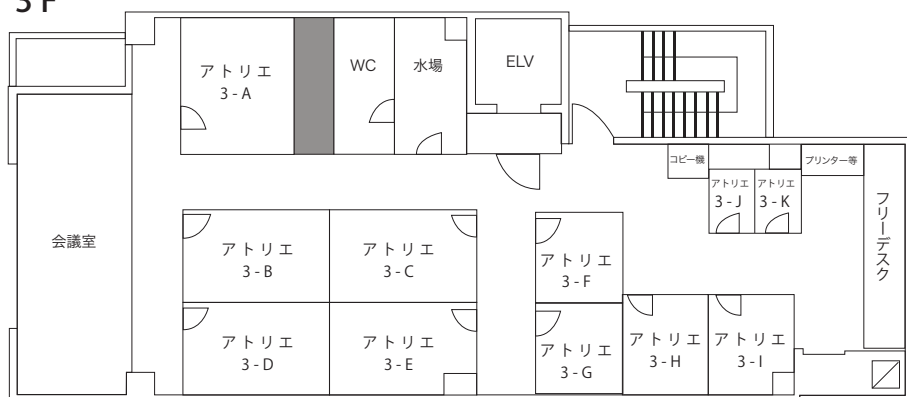

## フロア紹介

### 3F

3-A	/ 窓 無	/ 8.03 m <sup>2</sup>	/ 86,000 円
3-B	/ 窓 無	/ 5.62 m <sup>2</sup>	/ 54,000 円
3-C	/ 窓 無	/ 5.62 m <sup>2</sup>	/ 54,000 円
3-D	/ 窓 有	/ 5.62 m <sup>2</sup>	/ 59,000 円
3-E	/ 窓 有	/ 5.30 m <sup>2</sup>	/ 56,000 円
3-F	/ 窓 無	/ 3.54 m <sup>2</sup>	/ 39,000 円
3-G	/ 窓 有	/ 3.54 m <sup>2</sup>	/ 42,000 円
3-H	/ 窓 有	/ 3.33 m <sup>2</sup>	/ 41,000 円
3-I	/ 窓 有	/ 3.08 m <sup>2</sup>	/ 38,000 円
3-J	/ 窓 無	/ 2.55 m <sup>2</sup>	/ 27,000 円
3-K	/ 窓 無	/ 2.55 m <sup>2</sup>	/ 27,000 円