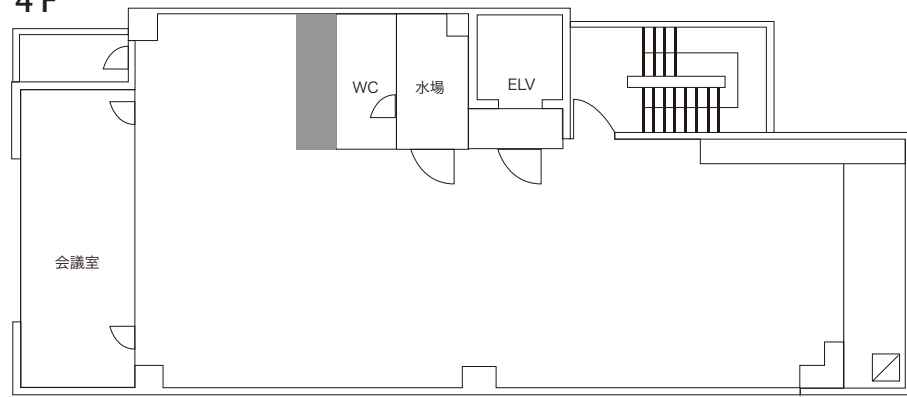

4F

会員制作利用 Free
イベント・貸切制作 / day / 30,000 円 ~