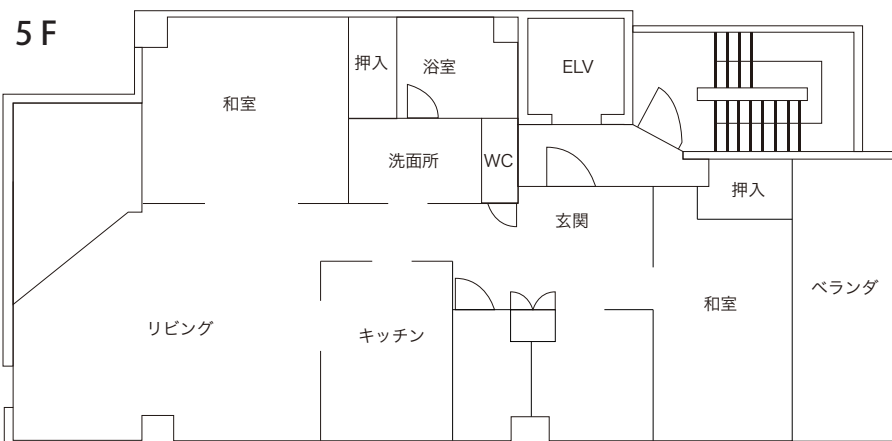

5F

イベント・撮影貸切 / 1h / 15,000 円 ~
宿泊 (布団貸) 1 day / 1 人 / 5,000 円

※上記はすべて itadaki BLDG. の会員料金です。
(予定料金につき変更となる場合があります。
詳しくはお尋ねください) ※税別・共益費込