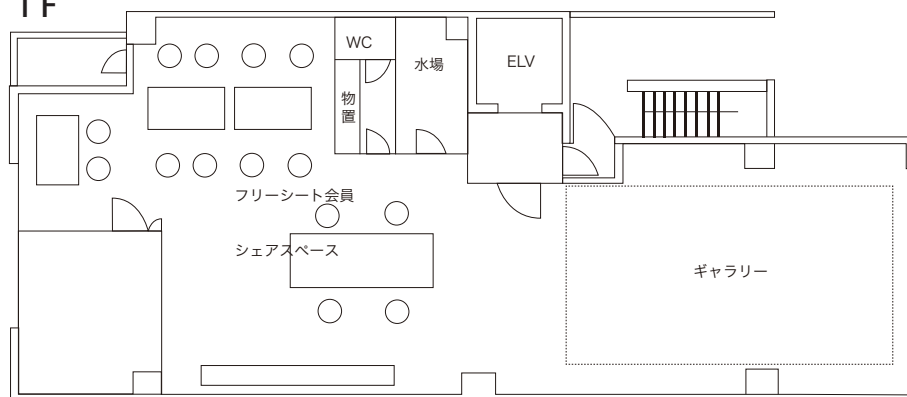

フロア紹介

1F

フリーシート / month / 12,000 円
フリーシート (会社登記) / month / 17,000 円
ラウンジ貸切 (イベント・撮影) / 1h / 15,000 円 ~
ギャラリー貸切 (展示) / 1w / 60,000 円 ~

※フリーシート会員は min 3 か月~の契約になります。
※会社登記は最初に事務手数料 (1 万円) が必要です。